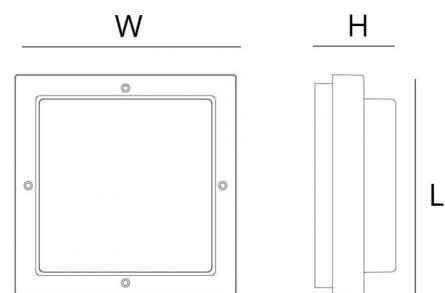

Materiaal en afwerking

Behuizing: Aluminium
 Kleur: Wit (RAL 9003)
 Optiek: UV-gestabiliseerd polycarbonaat

Montage/Aansluiting

Mounting: Opbouw, Indoor / Outdoor
 Module: 2000
 Koppeling: Schroefloos klemmenblok

Afmetingen (mm)

Lengte (L): 308
 Breedte (W): 308
 Hoogte (H): 88
 Gewicht (bruto/netto): 1.9 / 1.9

Verpakking

Verpakkingsafmetingen: 308 x 308 x 68

7 0 2 1 9 8 6 1 1 1 9 4 1