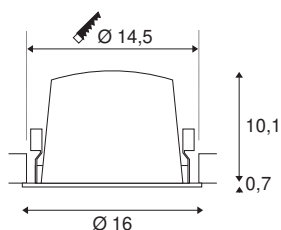

## TECHNISCHE GEGEVENS

Art.nr.:	1003993
Aantal verschillende lichtopeningen	1
Secundaire stroom/spanning	1050mA
Hoogte	10.8 cm
Diameter	16 cm
Inbouwdiameter	14.5 cm
Inbouwdiepte	11.5 cm
Nettogewicht	0.715 kg
Brutogewicht	0.87 kg
IP-code	IP 20 / IP 44
Beschermingsklasse	III
Schokbestendigheidsklasse	IK02
Schokbestendigheid	0,2 Joule
Montage	inbouw
Montagebeschrijving	plafond
Wattage	37.4 W
Lumen	3400 lm
Lichtkleurtemperatuur	2700 Kelvin
Stralingshoek	55 °
Kleur	zwart
CRI	90
UGR ≤	19