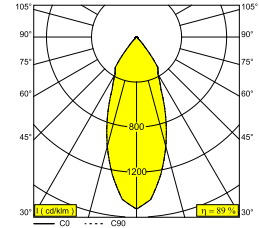

VARO 93036 S1 B

423 011 811 932 B

BESCHIKBAAR IN
ZWART 423 011 811 932 B
WIT 423 011 811 932 W

 [Bekijk op website](#)

Algemene info

LOCATIE	binnen
INSTALLATIE	Plafond Inbouw
ZAAGMAAT/OPENING (MM)	rond - 76
INBOUWDIEPTE (MM)	75
DIKTE MONTAGEOPPERVLAK (MM)	min.5
STOF EN WATERDICHTHEID	IP20
GEWICHT (KG)	0.3
RICHTBAARHEID	niet richtbaar
INFO	REFLECTOR FL-36° EXCL.LED POWER SUPPLY 350mA-DC

Elektrische info

KLASSE	III
ENERGIE KLASSE	E

Info lichtbron

Lightsource Name	LED
Lichtbron	LED array 7,1W / CRI>90 (R9: 52) / 3000K / 812lm
TM-30-15 Waarden	Rf: 90 / Rg: 99
SDCM	SDCM2
Risk-groep	RG1
LM80	L90B10 > 50000
LED techniek (lichtbron)	812lm // 7,1W // 115lm/W
LED techniek (toestel)	725lm // 8W // 89lm/W