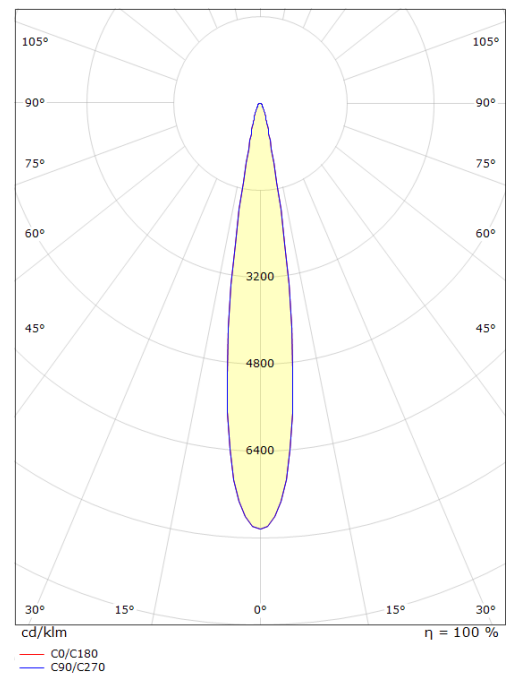

Hovden Grafiet Maxi 2070lm 4000K Ra>80 Faseafsnijding

Artikelcode: **630010**
 EAN: 7021986300109

Lichttechniek

Versie: Maxi
 Soort lichtbron: LED (Niet-verwisselbare)
 Wattage: 23W
 System wattage: 23W
 Luminous flux: 2070lm
 Werkzaamheid: 90 lm/W
 Spanning: 220-240V
 Kleurtemperatuur: 4000K
 Kleurweergave (CRI): Ra>80
 MacAdams factor: SDCM: 3
 levensduur: L80/B20>50,000
 Lichtverdeling: Direct
 Optiek: Lens
 Bundelhoek: 15°

Behuizing: Aluminium
 Kleur: Grafiet

Montage/Aansluiting

Mounting: Opbouw, Outdoor
 Kabel: Kabel 2m
 Koppeling: Type F Schuko
 Max. luminaires per circuit breaker: B10: 24, B16: 33, C10: 24, C16: 33

Afmetingen (mm)

Lengte (mm) L: 150
 Breedte (mm) W: 89
 Hoogte (mm) H: 147
 Gewicht (kg) bruto/netto: 1.915 / 1.5

Verpakking

Verpakkingsafmetingen (mm): 200 x 140 x 110

7 0 2 1 9 8 6 3 0 0 1 0 9