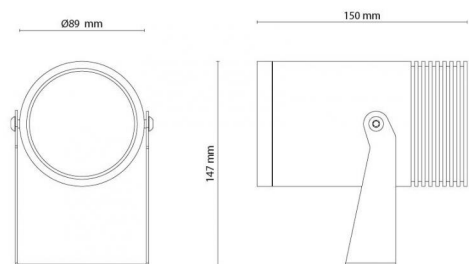

Behuizing: Aluminium
 Kleur: Grafiet

Montage/Aansluiting

Mounting: Opbouw, Outdoor
 Kabel: Kabel 2m
 Koppeling: Type F Schuko
 Max. luminaires per circuit breaker: B10: 24, B16: 33, C10: 24, C16: 33

Afmetingen (mm)

Lengte (mm) L: 150
 Breedte (mm) W: 89
 Hoogte (mm) H: 147
 Gewicht (kg) bruto/netto: 1.915 / 1.5

Verpakking

Verpakkingsafmetingen (mm): 200 x 140 x 110

7 0 2 1 9 8 6 3 0 0 1 0 9