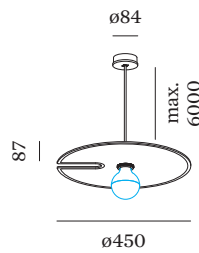

max. 15.0 W

ELEKTRISCH

220 - 240 V

Klasse I

FYSISCH

Diameter 450 mm

Hoogte 87 mm

0.68 kg

incl. 2.5 m ophangstelsel

Ronde plafond-/wandarmatuur geïntegreerd in een akoestisch element van hoogwaardig PET-vilt met geluidsabsorberende eigenschappen; oppervlak Viltten Kalksteen; lampfitting E27; lamptype G95; max. 15W; 220 - 240 V; beschermingsgraad IP20; PC1; lamp niet inbegrepen;