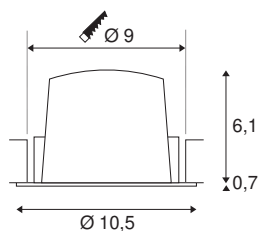

## TECHNISCHE GEGEVENS

Art.nr.:	1003860
Aantal verschillende lichtopeningen	1
Secundaire stroom/spanning	500mA
Hoogte	6.8 cm
Diameter	10.5 cm
Inbouwdiameter	9 cm
Inbouwdiepte	7.5 cm
Nettogewicht	0.24 kg
Brutogewicht	0.28 kg
IP-code	IP 20 / IP 44
Beschermingsklasse	III
Schokbestendigheidsklasse	IK02
Schokbestendigheid	0,2 Joule
Montage	inbouw
Montagebeschrijving	plafond
Wattage	17.55 W
Lumen	1600 lm
Lichtkleurtemperatuur	2700 Kelvin
Stralingshoek	55 °
Kleur	wit
CRI	90
UGR ≤	22