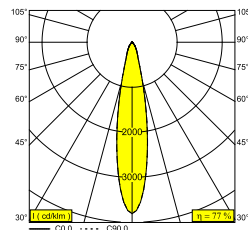

[Voir sur le site Web](#)

Informations générales

EMPLACEMENT	interieur
INSTALLATION	Plafond Encastré
FORME / TAILLE DE DÉCOUPE (MM)	circulaire - Ø KIT
PROFONDEUR D'ENCASTREMENT (MM)	105
PROTECTION CONTRE LA PÉNÉTRATION	IP20
POIDS (KG)	0.235
ORIENTATION	0° à 30° inclinable, 355° rotatif
INFORMATIONS	REFLECTOR FL-20° EXCLLED POWER SUPPLY 350-700mA-DC Optional REFLECTOR 45° available

Informations électriques

CLASSE	III
CLASSE D'ÉNERGIE	E

Info Source lumineuse

Lightsource Name	LED
Source de lumière	LED array 5,8-12,4W / CRI>90 (R9: 52) / 3000K / 787-1467lm
Valeurs TM-30	Rf: 90 / Rg: 99
SDCM	SDCM1
Groupe de risque	RG1
LM80	L90B10 > 50000
Techniques LED (source lumineuse)	1467lm // 12,4W // 118lm/W
Techniques LED (luminaire)	1127lm // 14W // 79lm/W

Remarques

Max.500mA when using accessories

Conditions

MOUNTING KIT ENTERO ROUND S
MOUNTING KIT AIR 105
LED POWER SUPPLY 350 / 500 / 700mA-DC DIM