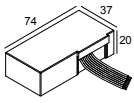

ENTERO RD-S TRIMLESS 93020 GC

28425 9320 GC

300 48 700 ED5 LED POWER CONVERTER 48V-DC to 700 mA-DC / 25W DIM5

1->2 ☐