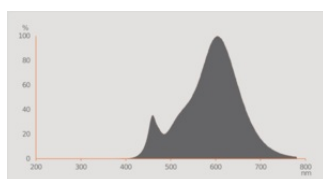

Fotometrische gegevens

Lichtkleur	Tunable White
Lichtstroom einde nominale leven	0.70
Standaardafwijking van kleurproeven	≤ 6 sdcn
Nominale lichtstroom	470 lm
Lichtstroom	470 lm
Lichtstroom efficiëntie	95 lm/W
Bereik regelb. kleurtemp.	2700...6500 K
Kleurtemperatuur	2700...6500 K
Kleurweergave-index Ra	80
Flikkerwaarde Pst LM	1.0
Stroboscoopeffect waarde SVM	0.9

Lichttechnische gegevens

Stralingshoek	200 °
Opstarttijd	< 0.5 s

AFMETINGEN & GEWICHT

Product gewicht	32,00 g
Diameter	37,50 mm
Lengte	107.00 mm
Breedte (incl. ronde armaturen)	37.50 mm
Hoogte (incl. cylin. armaturen)	37.50 mm
Buitenkolf [PICOS]	B40