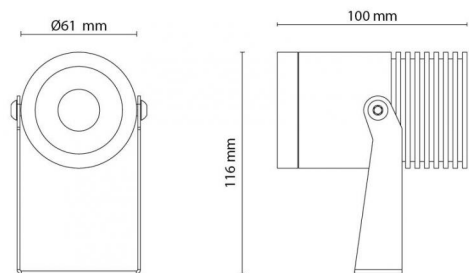

Behuizing: Aluminium
 Kleur: Grafiet

Montage/Aansluiting

Mounting: Opbouw, Outdoor
 Kabel: Kabel 2m
 Koppeling: Type F Schuko
 Max. luminaires per circuit breaker: B10: 47, B16: 67, C10: 47, C16: 67

Afmetingen (mm)

Lengte (mm) L: 100
 Breedte (mm) W: 61
 Hoogte (mm) H: 116
 Gewicht (kg) bruto/netto: 0.894 / 0.62

Verpakking

Verpakkingsafmetingen (mm): 160 x 120 x 80

7 0 2 1 9 8 6 3 0 0 0 7 9