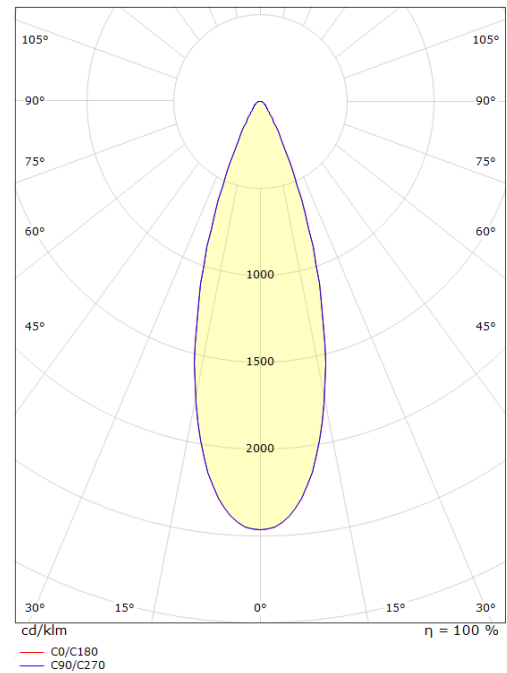

Behuizing: Aluminium
 Kleur: Grafiet

Montage/Aansluiting

Mounting: Opbouw, Outdoor
 Kabel: Kabel 2m
 Koppeling: Type F Schuko
 Max. luminaires per circuit breaker: B10: 47, B16: 67, C10: 47, C16: 67

Afmetingen (mm)

Lengte (mm) L: 100
 Breedte (mm) W: 61
 Hoogte (mm) H: 116
 Gewicht (kg) bruto/netto: 0.894 / 0.62

Verpakking

Verpakkingsafmetingen (mm): 160 x 120 x 80

7 0 2 1 9 8 6 3 0 0 0 7 9