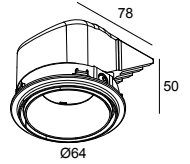

PLAT-OH! TRIMLESS 92736 GC

29513 9220 GC

BESCHIKBAAR IN
ZWART 29513 9220 B
GOUD KLEUR 29513 9220 GC
WIT 29513 9220 W

 [Bekijk op website](#)

Algemene info

LOCATIE	binnen
INSTALLATIE	Plafond Inbouw
ZAAGMAAT/OPENING (MM)	rond - ØKIT
INBOUWDIEPTE (MM)	55
STOF EN WATERDICHTHEID	IP20
GEWICHT (KG)	0.2
RICHTBAARHEID	0° tot 30° zwenkbaar
INFO	REFLECTOR FL-36° EXCL.LED POWER SUPPLY 500mA-DC

Benodigdheden

MOUNTING KIT PLAT-OH! TRIMLESS
 LED POWER SUPPLY 350 / 500mA-DC

Voor gedetailleerde montage gegevens, consulteer de handleiding: [29513_XXX0_HAND.pdf](#)

PLAT-OH! TRIMLESS 92736 GC

29513 9220 GC