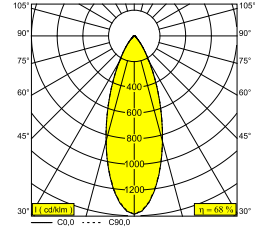

PLAT-OH! TRIMLESS 92736 GC

29513 9220 GC

BESCHIKBAAR IN
ZWART 29513 9220 B
GOUD KLEUR 29513 9220 GC
WIT 29513 9220 W

 [Bekijk op website](#)

Algemene info

LOCATIE	binnen
INSTALLATIE	Plafond Inbouw
ZAAGMAAT/OPENING (MM)	rond - ØKIT
INBOUWDIEPTE (MM)	55
STOF EN WATERDICHTHEID	IP20
GEWICHT (KG)	0.2
RICHTBAARHEID	0° tot 30° zwenkbaar
INFO	REFLECTOR FL-36° EXCL.LED POWER SUPPLY 500mA-DC

Elektrische info

KLASSE	III
ENERGIE KLASSE	E

Info lichtbron

Lightsource Name	LED
Lichtbron	LED array 5,8-8,6W / CRI>90 (R9: 60) / 2700K / 753-1041lm
TM-30-15 Waarden	Rf: 89 / Rg: 100
SDCM	SDCM1
Risk-groep	RG1
LM80	L90B10 > 50000
LED techniek (lichtbron)	1041lm // 8,6W // 121lm/W
LED techniek (toestel)	709lm // 10W // 72lm/W