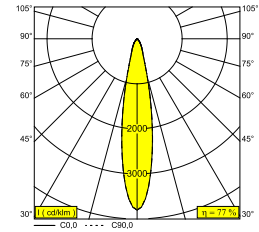

ENTERO RD-S TRIMLESS SOFT 93020 B

28482 9020 B

BESCHIKBAAR IN
ZWART 28482 9020 B
GOUD KLEUR 28482 9020 GC
WIT 28482 9020 W

[Bekijk op website](#)

Algemene info

LOCATIE	binnen
INSTALLATIE	Plafond Inbouw
ZAAGMAAT/OPENING (MM)	rond - Ø KIT
INBOUWDIEPTE (MM)	105
STOF EN WATERDICHTHEID	IP20
GEWICHT (KG)	0.235
RICHTBAARHEID	0° tot 30° zwenkbaar, 355° roteerbaar
INFO	REFLECTOR FL-20° EXCL.DIMMABLE LED POWER SUPPLY 500mA-DC Optional REFLECTOR 45° available

Elektrische info

KLASSE	III
ENERGIE KLASSE	F

Info lichtbron

Lightsource Name	LED
Lichtbron	LED array 10,2W / CRI>90 (R9: 50) / 3000K-1800K / 1038lm
SDCM	SDCM2
Risk-groep	RG1
LM80	L90B10 > 50000
LED techniek (lichtbron)	1038lm // 10,2W // 109lm/W
LED techniek (toestel)	797lm // 12W // 68lm/W