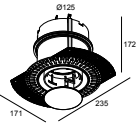

ENTERO RD-S TRIMLESS 92710 B

28424 9210 B

Montage kit

28400 0010 MOUNTING KIT ENTERO RD-S O.F.A.

28500 0220 MOUNTING KIT DEEP ENTERO RD-S TRIMLESS

Montage kit spanplafond

28400 0070 MOUNTING KIT ENTERO RD-S CSC

28400 0130 MOUNTING KIT ENTERO RD-S WSC

Montage kit - side air + light

29810 0110 MOUNTING KIT SIDE AIR 105

Montage kit - top air + light

29810 0130 MOUNTING KIT TOP AIR 105

ENTERO RD-S TRIMLESS 92710 B

28424 9210 B

Montage kit - side air only

29810 0100 MOUNTING KIT SIDE AIR ONLY 1

Montage kit - top air only

29810 0200 MOUNTING KIT TOP AIR ONLY 1

Montage kit - no air

29810 0120 MOUNTING KIT NO AIR 105

Light veranderende onderdelen