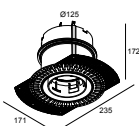

ENTERO RD-S TRIMLESS 92710 B

28424 9210 B

Montage kit

28400 0010 MOUNTING KIT ENTERO RD-S O.F.A.

28500 0220 MOUNTING KIT DEEP ENTERO RD-S TRIMLESS

Montage kit spanplafond

28400 0070 MOUNTING KIT ENTERO RD-S CSC

28400 0130 MOUNTING KIT ENTERO RD-S WSC

Montage kit - side air + light

29810 0110 MOUNTING KIT SIDE AIR 105

Montage kit - top air + light

29810 0130 MOUNTING KIT TOP AIR 105

ENTERO RD-S TRIMLESS 92710 B

28424 9210 B

Montage kit - side air only

29810 0100 MOUNTING KIT SIDE AIR ONLY 1

Montage kit - top air only

29810 0200 MOUNTING KIT TOP AIR ONLY 1

Montage kit - no air

29810 0120 MOUNTING KIT NO AIR 105

Light veranderende onderdelen