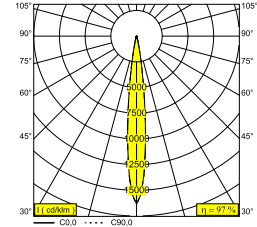

ENTERO RD-S TRIMLESS 92710 B

28424 9210 B

BESCHIKBAAR IN
ZWART 28424 9210 B
GOUD KLEUR 28424 9210 GC
WIT 28424 9210 W

0-30°/355°

 [Bekijk op website](#)

Algemene info

LOCATIE	binnen
INSTALLATIE	Plafond Inbouw
ZAAGMAAT/OPENING (MM)	rond - Ø KIT
INBOUWDIEPTE (MM)	105
STOF EN WATERDICHTHEID	IP20
GEWICHT (KG)	0.24
RICHTBAARHEID	0° tot 30° zwenkbaar, 355° roteerbaar
INFO	LENS SP-10° EXCL.LED POWER SUPPLY 350-500mA-DC

Elektrische info

KLASSE	III
ENERGIE KLASSE	F

Info lichtbron

Lightsource Name	LED
Lichtbron	LED array 3,9-5,7W / CRI>90 (R9: 56) / 2700K / 385-519lm
TM-30-15 Waarden	Rf: 91 / Rg: 99
SDCM	SDCM2
Risk-groep	RG2 (threshold 0,6m)
LM80	L90B10 > 41000
LED techniek (lichtbron)	519lm // 5,7W // 90lm/W
LED techniek (toestel)	502lm // 7W // 77lm/W