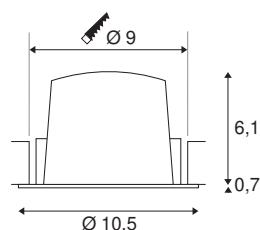

## INFORMATIONS TECHNIQUES

N° art.	1003860
Nombre de sorties lumineuses différentes	1
Code IP	IP 20 / IP 44
Classe de résistance aux chocs	IK 02
Résistance au choc	0.2 Joule
Montage	Encastré
Infos de montage	Plafond
Courant / tension secondaire	500 mA
Indice de protection	III
Wattage	17.55 W
Température ambiante min.	-20 °C
Température ambiante max.	40 °C
Lumen	1600 lm
Température de couleur	2700 Kelvin
Angle faisceau	55 °
Coloris	blanc
CRI	90
UGR ≤	22
Caractéristiques LXXBXX	L80B50
Durée de vie	50000 h
Répartition de l'intensité lumineuse	rotosymétrique
Faisceau lumineux	direct

Risk Group	1
Hauteur	6.8 cm
Diamètre	10.5 cm
Poids net	0.24 kg
Poids brut	0.28 kg
Forme de la découpe	rond
Profondeur d'encastrement	7.5 cm
Diamètre d'encastrement	9 cm
BIG WHITE, page	32