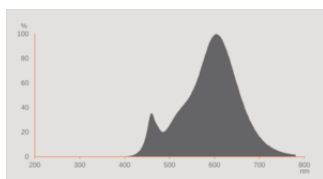

Données photométriques

Teinte de couleur (désignation)	Confort blanc chaud
Flux résiduel en fin de vie nomi	0.93
Ecart-type de correspondance de couleur	≤ 6 sdcM
Flux lumineux nominale	680 lm
Flux lumineux	680 lm
Efficacité lumineuse	113 lm/W
Gamme de t° de couleur ajustables	2400 K
Temp. de couleur	2400 K
Ra Indice de rendu des couleurs	80
Indice du papillotement (PstLM)	<1.0
Indice de l'effet stroboscopique (SVM)	<0.4

Données techniques légères

Temps d'amorçage	< 0.5 s
------------------	---------

DIMENSIONS ET POIDS

Poids du produit	31,00 g
Diamètre	60,00 mm
Diamètre maximum	60 mm
Longueur	105,00 mm
Largeur (y compris les luminaires ronds)	60.00 mm
Hauteur (luminaires cycliques inclus)	60.00 mm
Forme de l'ébauche [PICOS]	A60