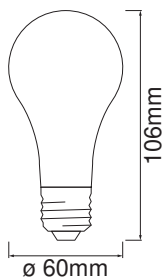

Données photométriques

Teinte de couleur (désignation)	Confort blanc chaud
Flux résiduel en fin de vie nomi	0.93
Ecart-type de correspondance de couleur	≤ 6 sdcM
Flux lumineux nominale	680 lm
Flux lumineux	680 lm
Efficacité lumineuse	113 lm/W
Gamme de t° de couleur ajustables	2400 K
Temp. de couleur	2400 K
Ra Indice de rendu des couleurs	80
Indice du papillotement (PstLM)	<1.0
Indice de l'effet stroboscopique (SVM)	<0.4

Données techniques légères

Temps d'amorçage	< 0.5 s
------------------	---------

DIMENSIONS ET POIDS

Poids du produit	31,00 g
Diamètre	60,00 mm
Diamètre maximum	60 mm
Longueur	105,00 mm
Largeur (y compris les luminaires ronds)	60.00 mm
Hauteur (luminaires cycliques inclus)	60.00 mm
Forme de l'ébauche [PICOS]	A60

TÉLÉCHARGEMENTS

Documents et certificats	
	Installation guide
	Declarations Of Conformity CE

Photométrie et fichiers pour études d'éclairage

Spectral power distribution

DONNÉES LOGISTIQUES

Code produit	Unité d'emballage (Pièces/Unité)	Dimensions (longueur x largeur x hauteur)	Poids approximatif	Volume
4058075729209	Etui carton fermé 1	66 mm x 96 mm x 154 mm	116.00 g	0.98 dm ³
4058075729216	Carton de regroupement 4	210 mm x 165 mm x 145 mm	578.00 g	5.02 dm ³