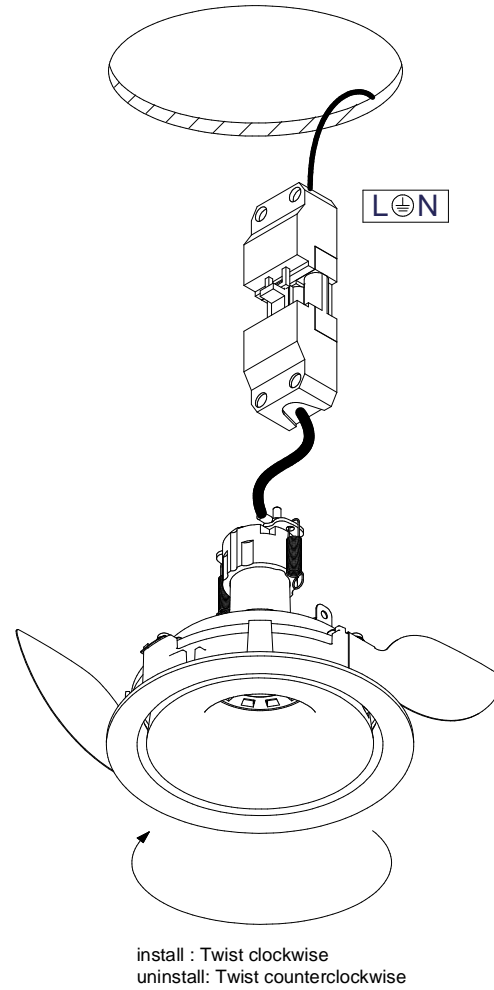

Smart Cake Adjustable Ø115 ES50

127720XX

Lamptype : RETROFIT LED MAX. 50W

fitting : GU10

1

2

3

4

CAN BE USED WITH

Recessed ring
12810230 Smart recessed ring ø115

Mask
12810009 Smart mask ø115 1x Whstr
12810032 Smart mask ø115 1x Blstr
12810046 Smart mask ø115 1x Gold
12810109 Smart mask ø115 2x Whstr
12810132 Smart mask ø115 2x Blstr
12810146 Smart mask ø115 2x Gold