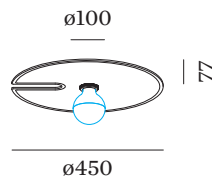

Ronde plafond-/wandarmatuur geïntegreerd in een akoestisch element van hoogwaardig PET-vilt met geluidsabsorberende eigenschappen; oppervlak Vilt Antraciet; lampfitting E27; lamptype G95; max. 15W; 220 - 240 V; beschermingsgraad IP20; PC1; lamp niet inbegrepen;