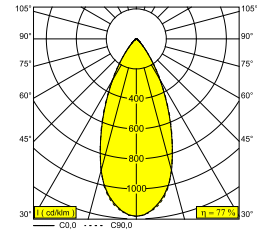

ENTERO RD-S TRIMLESS SOFT 93045 B

28482 9030 B

BESCHIKBAAR IN
ZWART 28482 9030 B
GOUD KLEUR 28482 9030 GC
WIT 28482 9030 W

[Bekijk op website](#)

Algemene info

LOCATIE	binnen
INSTALLATIE	Plafond Inbouw
ZAAGMAAT/OPENING (MM)	rond - Ø KIT
INBOUWDIEPTE (MM)	105
STOF EN WATERDICHTHEID	IP20
GEWICHT (KG)	0.235
RICHTBAARHEID	0° tot 30° zwenkbaar, 355° roteerbaar
INFO	REFLECTOR WFL-45° EXCL.DIMMABLE LED POWER SUPPLY 500mA-DC Optional REFLECTOR 20° available

Elektrische info

KLASSE	III
ENERGIE KLASSE	F

Info lichtbron

Lightsource Name	LED
Lichtbron	LED array 10,2W / CRI>90 (R9: 50) / 3000K-1800K / 1038lm
SDCM	SDCM2
Risk-groep	RG1
LM80	L90B10 > 50000
LED techniek (lichtbron)	1038lm // 10,2W // 109lm/W
LED techniek (toestel)	796lm // 12W // 68lm/W