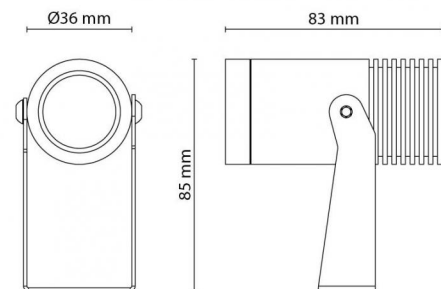

### Montage/Aansluiting

Mounting: Opbouw, Outdoor  
 Kabel: Kabel 2m  
 Koppeling: Type F Schuko  
 Max. luminaires per circuit breaker: B10: 69, B16: 98, C10: 69, C16: 98

### Afmetingen (mm)

Lengte (mm) L: 82  
 Breedte (mm) W: 36  
 Hoogte (mm) H: 85  
 Gewicht (kg) bruto/netto: 0.5 / 0.424

### Verpakking

Verpakkingsafmetingen (mm): 155 x 120 x 60

7 0 2 1 9 8 6 3 0 0 4 8 2