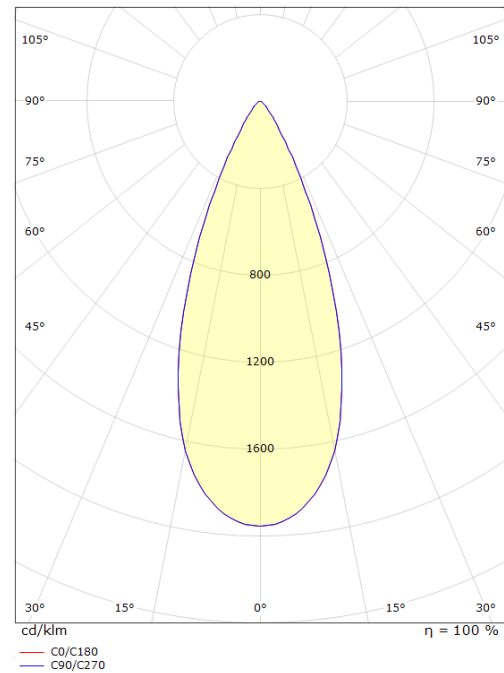

Verpakking

Verpakkingsafmetingen (mm): 155 x 120 x 60