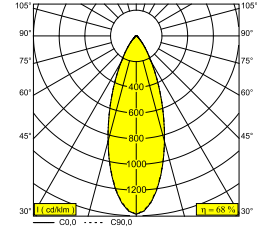

PLAT-OH! TRIMLESS SOFT 93036 B

29514 9020 B

DISPONIBLE EN
NOIR 29514 9020 B
COULEUR OR 29514 9020 GC
BLANC 29514 9020 W

 [Voir sur le site Web](#)

Informations générales

EMPLACEMENT	interieur
INSTALLATION	Plafond Encastré
FORME / TAILLE DE DÉCOUPE (MM)	circulaire - ØKIT
PROFONDEUR D'ENCASTREMENT (MM)	55
PROTECTION CONTRE LA PÉNÉTRATION	IP20
POIDS (KG)	0.2
ORIENTATION	0° à 30° inclinable
INFORMATIONS	REFLECTOR FL-36° EXCL.LED POWER SUPPLY 350mA-DC

Informations électriques

CLASSE	III
CLASSE D'ÉNERGIE	F

Info Source lumineuse

Lightsource Name	LED
Source de lumière	LED array 6W / CRI>90 (R9: 50) / 3000K-1800K / 623lm
Valeurs TM-30	Rf: 90 / Rg: 99
SDCM	SDCM2
Groupe de risque	RG1
LM80	L90B10 > 50000
Techniques LED (source lumineuse)	623lm // 6W // 105lm/W
Techniques LED (luminaire)	425lm // 7W // 62lm/W