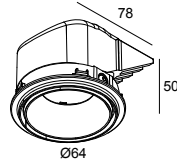

PLAT-OH! TRIMLESS SOFT 93036 B

29514 9020 B

DISPONIBLE EN
NOIR 29514 9020 B
COULEUR OR 29514 9020 GC
BLANC 29514 9020 W

 [Voir sur le site Web](#)

Informations générales

EMPLACEMENT	interieur
INSTALLATION	Plafond Encastré
FORME / TAILLE DE DÉCOUPE (MM)	circulaire - ØKIT
PROFONDEUR D'ENCASTREMENT (MM)	55
PROTECTION CONTRE LA PÉNÉTRATION	IP20
POIDS (KG)	0.2
ORIENTATION	0° à 30° inclinable
INFORMATIONS	REFLECTOR FL-36° EXCL.LED POWER SUPPLY 350mA-DC

Conditions

MOUNTING KIT PLAT-OH! TRIMLESS
 LED POWER SUPPLY 350mA-DC

Pour des instructions d'installation détaillées, veuillez consulter le manuel: [29514_XXX0_HAND.pdf](#)

PLAT-OH! TRIMLESS SOFT 93036 B