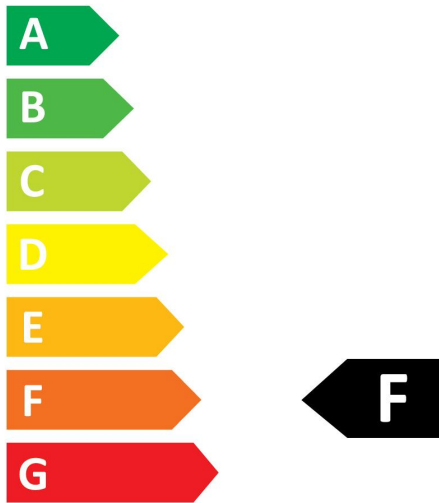

RefLED ES50

RefLED ES50 7W 610lm 840 36°

0029185

Product features

- Gamme de lampes LED à réflecteur ES50, avec corps blanc - Culot GU10. IRC > 80 - Disponible en 3000K/4000K. Faisceau : 36° à 110°. Durée de vie : 15.000 heures. Application : Idéal pour le résidentiel. Garantie 3 ans. Ne convient pas aux luminaires fermés.

PRODUCT OVERVIEW

Nom du produit	RefLED ES50 7W 610lm 840 36°
Technologie	LED
Watts (nominal) (W)	7
Type	LED exchangeable
Culot	GU10
Type de luminaire (ouvert/fermé)	Ouvert
Application générale	Education, CHR (Café-Hôtel-Restaurant), Musées & Galeries, Bureaux, Résidentiel & Consommateur, Commerce
Classe ETIM	EC001959
Numéro virtuel FI	4741070
Garantie	3 ans
Température de couleur (K)	4000
Couleur de lumière	Blanc froid
IRC (Ra)	80
Colour Variation Initial (SDCM)	SDCM6
Déviatation de la couleur dans le tems	6
Beam Angle (°)	36
Photobiological Risk Group	RG1
Wattage (W)	7
Dimmable	Non
Durée de vie moyenne (nominal) (hr)	15000
Code EAN	5410288291857

Données optiques

Température de couleur (K)	4000
Couleur de lumière	Blanc froid
IRC (Ra)	80
Colour Variation Initial (SDCM)	SDCM6
Déviatiion de la couleur dans le tems	6
Intensité lumineuse (cd)	1350
Beam Angle (°)	36
Photobiological Risk Group	RG1
Maintien du flux à la fin de la durée de vie nominale (lm)	70

SYLVANIA

RefLED ES50

RefLED ES50 7W 610lm 840 36°

0029185

0029185

7
kWh/1000h

2019/2015