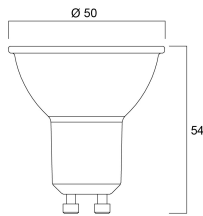

RefLED ES50

RefLED ES50 7W 610lm 840 36°

0029185

Emballage

Description de l'emballage	Carton
Code EAN	5410288291857
Longueur simple de l'emballage (cm)	8.2
Largeur simple de l'emballage (cm)	6.1
Hauteur emballage unitaire (cm)	5.1
DUN14 (inner)	25410288291851
Unités par emballage intérieur	6
Hauteur intérieur emballage (cm)	9.2
Packaging inner width (cm)	16.4
Packaging inner depth (cm)	13.1
DUN14 (outer)	15410288291854
Unités par emballage extérieur	60
Packaging outer length / height (cm)	20.8
Packaging outer width (cm)	17.8
Profondeur boîte extérieure (cm)	68.5

PHOTOMÉTRIE

SCHÉMAS TECHNIQUES

RefLED ES50

RefLED ES50 7W 610lm 840 36°

0029185

0029185

7
kWh/1000h

2019/2015