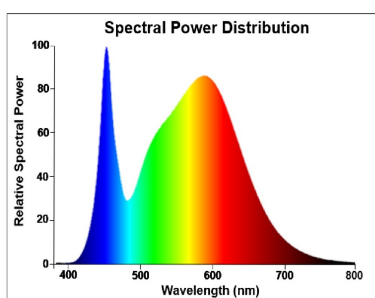

RefLED ES50

RefLED ES50 7W 610lm 840 36°

0029185

Emballage

Description de l'emballage	Carton
Code EAN	5410288291857
Longueur simple de l'emballage (cm)	8.2
Largeur simple de l'emballage (cm)	6.1
Hauteur emballage unitaire (cm)	5.1
DUN14 (inner)	25410288291851
Unités par emballage intérieur	6
Hauteur intérieur emballage (cm)	9.2
Packaging inner width (cm)	16.4
Packaging inner depth (cm)	13.1
DUN14 (outer)	15410288291854
Unités par emballage extérieur	60
Packaging outer length / height (cm)	20.8
Packaging outer width (cm)	17.8
Profondeur boîte extérieure (cm)	68.5

Sécurité

Condition de fonctionnement optimal (° C)	-20-40
Consignes de nettoyage en cas de bris	N/A
Lampe à objectif spécial	No
Utilisation pour applications sèches uniquement	Oui
Convient à l'éclairage résidentiel	Yes
Safety message	Ne convient pas aux luminaires fermés

PHOTOMÉTRIE

SCHÉMAS TECHNIQUES