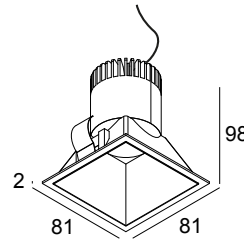

PARTOU S IP 93037 B

25216 9330 B

BESCHIKBAAR IN
ZWART 25216 9330 B
WIT 25216 9330 W

 [Bekijk op website](#)

Algemene info

LOCATIE	binnen
INSTALLATIE	Plafond Inbouw
ZAAGMAAT/OPENING (MM)	square - 76 x 76
INBOUWDIEPTE (MM)	100
DIKTE MONTAGEOPPERVLAK (MM)	min.5
STOF EN WATERDICHTHEID	IP44/20
GEWICHT (KG)	0,2
RICHTBAARHEID	niet richtbaar
INFO	REFLECTOR WFL-37° EXCL.LED POWER SUPPLY 350-500mA-DC

Elektrische info

KLASSE	III
ENERGIE KLASSE	E

Info lichtbron

Lightsource Name	LED
Lichtbron	LED array 5,8-8,6W / CRI>90 (R9: 52) / 3000K / 734-1018lm
TM-30-15 Waarden	Rf: 90 / Rg: 99
SDCM	SDCM1
Risk-groep	RG1
LM80	L90B10 > 50000
LED techniek (lichtbron)	1018lm // 8,6W // 118lm/W
LED techniek (toestel)	790lm // 10W // 80lm/W