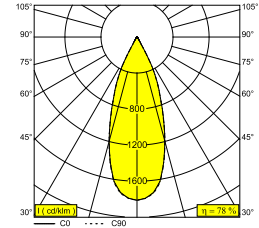

PARTOU S IP 93037 B

25216 9330 B

BESCHIKBAAR IN
ZWART 25216 9330 B
WIT 25216 9330 W

 [Bekijk op website](#)

Algemene info

LOCATIE	binnen
INSTALLATIE	Plafond Inbouw
ZAAGMAAT/OPENING (MM)	square - 76 x 76
INBOUWDIEPTE (MM)	100
DIKTE MONTAGEOPPERVLAK (MM)	min.5
STOF EN WATERDICHTHEID	IP44/20
GEWICHT (KG)	0,2
RICHTBAARHEID	niet richtbaar
INFO	REFLECTOR WFL-37° EXCL.LED POWER SUPPLY 350-500mA-DC

Elektrische info

KLASSE	III
ENERGIE KLASSE	E

Info lichtbron

Lightsource Name	LED
Lichtbron	LED array 5,8-8,6W / CRI>90 (R9: 52) / 3000K / 734-1018lm
TM-30-15 Waarden	Rf: 90 / Rg: 99
SDCM	SDCM1
Risk-groep	RG1
LM80	L90B10 > 50000
LED techniek (lichtbron)	1018lm // 8,6W // 118lm/W
LED techniek (toestel)	790lm // 10W // 80lm/W