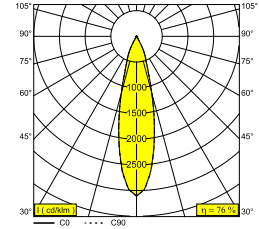

[Bekijk op website](#)

Algemene info

LOCATIE	binnen
INSTALLATIE	Plafond Inbouw
ZAAGMAAT/OPENING (MM)	rond - 76
INBOUWDIEPTE (MM)	100
DIKTE MONTAGEOPPERVLAK (MM)	min.5
STOF EN WATERDICHTHEID	IP44/20
GEWICHT (KG)	0.2
RICHTBAARHEID	niet richtbaar
INFO	REFLECTOR FL-25° EXCL.LED POWER SUPPLY 350-500mA-DC

Elektrische info

KLASSE	III
ENERGIE KLASSE	E

Info lichtbron

Lightsource Name	LED
Lichtbron	LED array 5,8-8,6W / CRI>90 (R9: 60) / 2700K / 702-974lm
TM-30-15 Waarden	Rf: 89 / Rg: 100
SDCM	SDCM1
Risk-groep	RG1
LM80	L90B10 > 50000
LED techniek (lichtbron)	974lm // 8,6W // 113lm/W
LED techniek (toestel)	736lm // 10W // 74lm/W

Benodigdheden

LED POWER SUPPLY 350 / 500mA-DC DIM

Opties

PLASTERKIT 101