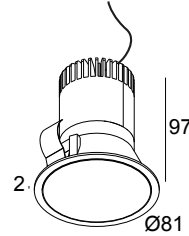

[Bekijk op website](#)

Algemene info

LOCATIE	binnen
INSTALLATIE	Plafond Inbouw
ZAAGMAAT/OPENING (MM)	rond - 76
INBOUWDIEPTE (MM)	100
DIKTE MONTAGEOPPERVLAK (MM)	min.5
STOF EN WATERDICHTHEID	IP44/20
GEWICHT (KG)	0.2
RICHTBAARHEID	niet richtbaar
INFO	REFLECTOR FL-25° EXCL.LED POWER SUPPLY 350-500mA-DC

Elektrische info

KLASSE	III
ENERGIE KLASSE	E

Info lichtbron

Lightsource Name	LED
Lichtbron	LED array 5,8-8,6W / CRI>90 (R9: 60) / 2700K / 702-974lm
TM-30-15 Waarden	Rf: 89 / Rg: 100
SDCM	SDCM1
Risk-groep	RG1
LM80	L90B10 > 50000
LED techniek (lichtbron)	974lm // 8,6W // 113lm/W
LED techniek (toestel)	736lm // 10W // 74lm/W

Benodigdheden

LED POWER SUPPLY 350 / 500mA-DC DIM

Opties

PLASTERKIT 101