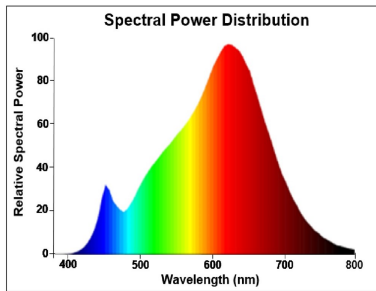

### Optical data

Kleurtemperatuur (K)	2700
Lichtkleur	Homelight
CRI (Ra)	90
Initiële kleurvariatie (SDCM)	SDCM6
Kleurafwijking in de tijd	6
Luminous Intensity (cd)	720
Bundel breedte (°)	36
Photobiological Risk Group	RG1
Vermogen van lumen aan einde nominale levensduur (lm)	70

## PHOTOMETRY