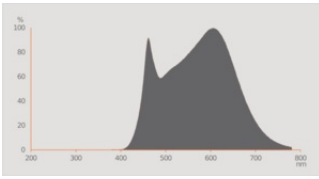

## Fotometrische gegevens

Lichtsterkte	1150 cd
Lichtstroom	621 lm
Nominale nuttige lichtstroom 90°	621 lm
Lichtstroom efficiëntie	77 lm/W
Lichtstroom einde nominale leven	0.70
Lichtkleur	940
Kleurtemperatuur	4000 K
Kleurweergave-index Ra	90
Standaardafwijking van kleurproeven	≤6 sdcn
Nominale piekintensiteit	1150 cd
Lichtstroom (LLMF) bij 6.000 h	0.80
Flikkerwaarde Pst LM	1.0
Stroboscoopeffect waarde SVM	0.4