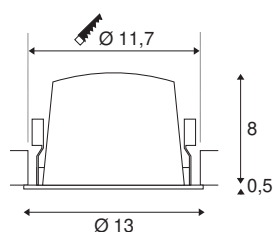

TECHNISCHE GEGEVENS

Art.nr.:	1003944
Aantal verschillende lichtopeningen	1
Secundaire stroom/spanning	700mA
Hoogte	8.5 cm
Diameter	13 cm
Inbouwdiameter	11.7 cm
Inbouwdiepte	9 cm
Nettogewicht	0.465 kg
Brutogewicht	0.525 kg
IP-code	IP 20
Beschermingsklasse	III
Schokbestendigheidsklasse	IK02
Schokbestendigheid	0,2 Joule
Montage	inbouw
Montagebeschrijving	plafond
Wattage	25.41 W
Lumen	2300 lm
Lichtkleurtemperatuur	3000 Kelvin
Stralingshoek	55 °
Kleur	zwart
CRI	90
UGR ≤	20