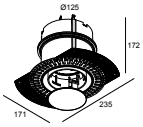

28400 0010 MOUNTING KIT ENTERO RD-S O.F.A.

28500 0220 MOUNTING KIT DEEP ENTERO RD-S TRIMLESS

Montage kit spanplafond

28400 0070 MOUNTING KIT ENTERO RD-S CSC

28400 0130 MOUNTING KIT ENTERO RD-S WSC

Montage kit - side air + light

29810 0110 MOUNTING KIT SIDE AIR 105

ENTERO RD-S TRIMLESS TW 96520 W

28427 9020 W

Montage kit - top air + light

29810 0130 MOUNTING KIT TOP AIR 105

Montage kit - side air only

29810 0100 MOUNTING KIT SIDE AIR ONLY 1

Montage kit - top air only

29810 0200 MOUNTING KIT TOP AIR ONLY 1

Montage kit - no air

29810 0120 MOUNTING KIT NO AIR 105

ENTERO RD-S TRIMLESS TW 96520 W

28427 9020 W

Light veranderende onderdelen

28500 0010 ENTERO S LINEAR SPREAD LENS