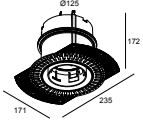

ENTERO RD-S TRIMLESS TW 96520 W

28427 9020 W

VERVOLLEDIG UW SPECIFICATIE

LED voedingen

#

21012 0355 LED POWER SUPPLY 500mA-DC 2CH TW DIM5

1->2

Montage kit

28400 0010 MOUNTING KIT ENTERO RD-S O.F.A.

28500 0220 MOUNTING KIT DEEP ENTERO RD-S TRIMLESS

Montage kit spanplafond

28400 0070 MOUNTING KIT ENTERO RD-S CSC

28400 0130 MOUNTING KIT ENTERO RD-S WSC

Montage kit - side air + light

29810 0110 MOUNTING KIT SIDE AIR 105

ENTERO RD-S TRIMLESS TW 96520 W

28427 9020 W

Montage kit - top air + light

29810 0130 MOUNTING KIT TOP AIR 105

Montage kit - side air only

29810 0100 MOUNTING KIT SIDE AIR ONLY 1

Montage kit - top air only

29810 0200 MOUNTING KIT TOP AIR ONLY 1

Montage kit - no air

29810 0120 MOUNTING KIT NO AIR 105

ENTERO RD-S TRIMLESS TW 96520 W

28427 9020 W

Light veranderende onderdelen

28500 0010 ENTERO S LINEAR SPREAD LENS