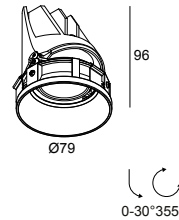

ENTERO RD-S TRIMLESS TW 96520 W

28427 9020 W

BESCHIKBAAR IN
ZWART 28427 9020 B
GOUD KLEUR 28427 9020 GC
WIT 28427 9020 W

[Bekijk op website](#)

Algemene info

LOCATIE	binnen
INSTALLATIE	Plafond Inbouw
ZAAGMAAT/OPENING (MM)	rond - Ø KIT
INBOUWDIEPTE (MM)	105
STOF EN WATERDICHTHEID	IP20
GEWICHT (KG)	0.235
RICHTBAARHEID	0° tot 30° zwenkbaar, 355° roteerbaar
INFO	REFLECTOR FL-20° EXCL.LED POWER SUPPLY 500mA-DC TW - (DALI DT8) Optional REFLECTOR 45° available