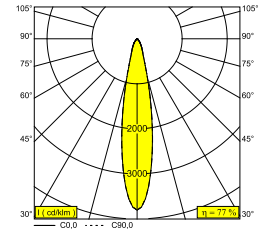

ENTERO RD-S TRIMLESS TW 96520 W

28427 9020 W

BESCHIKBAAR IN
ZWART 28427 9020 B
GOUD KLEUR 28427 9020 GC
WIT 28427 9020 W

[Bekijk op website](#)

Algemene info

LOCATIE	binnen
INSTALLATIE	Plafond Inbouw
ZAAGMAAT/OPENING (MM)	rond - Ø KIT
INBOUWDIEPTE (MM)	105
STOF EN WATERDICHTHEID	IP20
GEWICHT (KG)	0.235
RICHTBAARHEID	0° tot 30° zwenkbaar, 355° roteerbaar
INFO	REFLECTOR FL-20° EXCL.LED POWER SUPPLY 500mA-DC TW - (DALI DT8) Optional REFLECTOR 45° available

Elektrische info

KLASSE	III
ENERGIE KLASSE	E

Info lichtbron

Lightsource Name	LED
Lichtbron	LED array 9W / CRI>90 (R9: 50) / 2700K-6500K / 1087lm
TM-30-15 Waarden	Rf: 89 / Rg: 100
SDCM	SDCM2
Risk-groep	RG1
LM80	L90B10 > 50000
LED techniek (lichtbron)	1087lm // 9W // 121lm/W
LED techniek (toestel)	835lm // 10W // 81lm/W