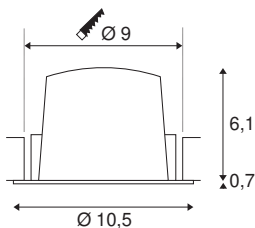

## NUMINOS® DL M

plafonnier encastré à LED indoor blanc / noir 4000 K  
55 ° avec ressorts à lame

Le système de luminaires NUMINOS de SLV allie technologie, design et fonctionnalité comme aucun autre. Les nombreux downlights et spotlights vous donnent la possibilité de créer des milliers d'aménagements lumineux. Il en va de même pour NUMINOS® DL M qui, sous forme de plafonnier encastré, séduit avec la meilleure qualité de finition et de lumière. Idéal pour un éclairage discret, moderne et compacte qui met les objets de la pièce en évidence. Le plafonnier encastré séduit avec une puissance de 17,55 watts, une intensité lumineuse de 1600 lumens, une température de couleur de 4000 kelvins et un indice de rendu des couleurs de 90. Le montage se fait ensuite en un tour de main. Quand allez-vous vous décider pour NUMINOS de SLV? La diversité modulaire vous attend.

## INFORMATIONS TECHNIQUES

N° art.	1003907
Nombre de sorties lumineuses différentes	1
Code IP	IP 20 / IP 44
Classe de résistance aux chocs	IK 02
Résistance au choc	0.2 Joule
Montage	Encastré
Infos de montage	Plafond
Courant / tension secondaire	500 mA
Indice de protection	III
Wattage	17.55 W
Température ambiante min.	-20 °C
Température ambiante max.	40 °C
Lumen	1600 lm
Température de couleur	4000 Kelvin
Angle faisceau	55 °
Coloris	blanc
CRI	90
UGR ≤	22
Caractéristiques LXXBXX	L80B50
Durée de vie	50000 h
Répartition de l'intensité lumineuse	rotosymétrique
Faisceau lumineux	direct

Risk Group	1
Hauteur	6.8 cm
Diamètre	10.5 cm
Poids net	0.24 kg
Poids brut	0.28 kg
Forme de la découpe	rond
Profondeur d'encastrement	7.5 cm
Diamètre d'encastrement	9 cm
BIG WHITE, page	32