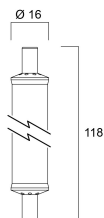

Packaging

Beschrijving verpakking	Karton
EAN code	5410288296845
Enkele lengte verpakking (cm)	12.0
Enkele breedte verpakking (cm)	4.5
Hoogte eenheidsverpakking (cm)	4.5
DUN14 (outer)	15410288296842
Eenheden per omdoos	6
Lengte omdoos (cm)	14.3
Breedte omdoos (cm)	9.7
Diepte omdoos (cm)	13.0

PHOTOMETRY

ToLEDo R7s 118MM

ToLEDo Retro R7s 118MM 850LM 827 SL

0029684

TECHNICAL DRAWINGS

SYLVANIA

ToLEDo R7s 118MM

ToLEDo Retro R7s 118MM 850LM 827 SL