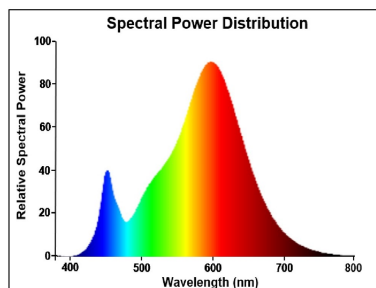

ToLEDo R7s 118MM

ToLEDo Retro R7s 118MM 850LM 827 SL

0029684

Dimbaar	Neen
Inschakelstroom (A)	1.2
Duur inschakelstroom (μs)	520
Lamp energielabel (klasse)	E
Nominale frequentie (Hz)	50/60Hz
Max. Armaturen per 16A C automaat	133
Max. Armaturen per 16A B automaat	66

Lifetime data

Gemiddelde nominale levensduur - L70 B50	15000
Gemiddelde levensduur (nominaal) (u)	15000
Gemiddelde levensduur (nominaal) (uur)	15000

Physical data

Lengte (mm)	118
Nominale diameter product (mm)	17
Gewicht (kg)	0.013

Packaging

Beschrijving verpakking	Karton
EAN code	5410288296845
Enkele lengte verpakking (cm)	12.0
Enkele breedte verpakking (cm)	4.5
Hoogte eenheidsverpakking (cm)	4.5
DUN14 (outer)	15410288296842
Eenheden per omdoos	6
Lengte omdoos (cm)	14.3
Breedte omdoos (cm)	9.7
Diepte omdoos (cm)	13.0

Safety data

Optimale bedrijfsomstandigheden ($^{\circ}$C)	-20-45
Reinigingsinstructies bij breuk	Nvt
Lamp voor speciaal doeleinde	Nee
Uitsluitend te gebruiken in droge toepassingen	Ja
Geschikt voor huishoudelijke verlichting	Ja
Safety message	Niet geschikt voor geheel gesloten armaturen

PHOTOMETRY

ToLEDo R7s 118MM

ToLEDo Retro R7s 118MM 850LM 827 SL

0029684

TECHNICAL DRAWINGS