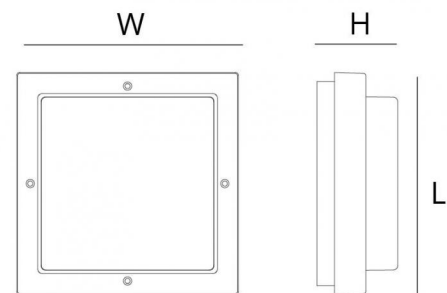

Verpakking

Verpakkingsafmetingen: 308 x 308 x 68