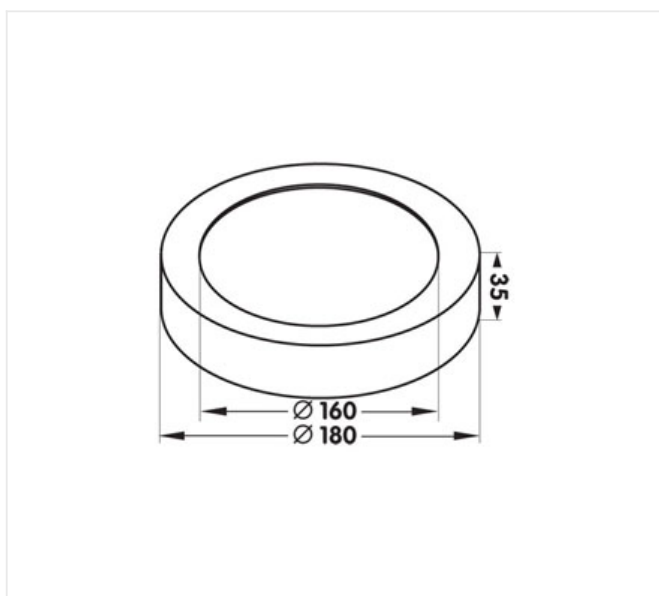

## Moon 180

**14 W 230 V IP54 CCT 3000K Im 940 CRI >80**

Referentie	MN18014W
Prijs excl. BTW	€ 48,00

Diameter	180 mm
Hoogte	35 mm
Materiaal	Aluminium
Kleur	Mat wit RAL 9010
LED	SMD Samsung
Kleurtemp	3000K
Lumen	1300 lm
Led-stroom	350 mA
CRI	>80
IP	IP54
Power factor	0,96