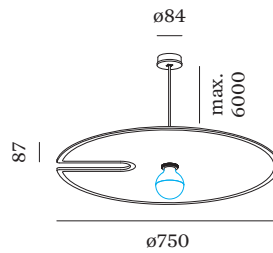

## PHYSIQUE

Diamètre 750 mm

Hauteur 87 mm

1.21 kg

suspension 2,5 m incl.

Luminaire rond pour plafond/mural de surface intégré à un élément acoustique en feutre de PET haute qualité doté de propriétés d'absorption du son; surface en Feutre Marbre Gris; culot E27; type de lampe G95; max. 15W; 220 - 240 V; indice de protection IP20; CP1; sources lumineuses non incluses;