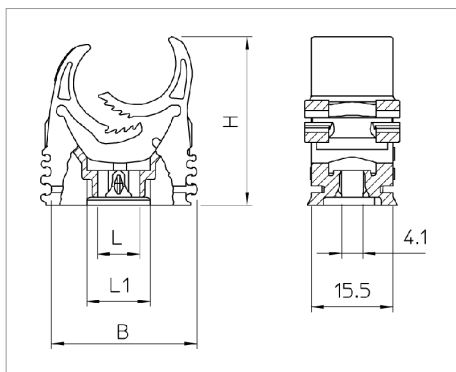

Technisch specificatieblad Multi-Quick-klem, metrisch

Multi-Quick metrisch
Eenvoudig bevestigen
Betrouwbaar borgen
Radiaal koppelen
Vereenvoudigd voorraadbeheer
Universeel toepasbaar

Type	Spanbereik D mm	Uittrekwaa rden N	Kleur	Verzendd oos	Verp. Stuk	Gewicht kg/100 st.	Art.nr.
M-Quick M20 LGR	16 - 20	40	lichtgrijs; RAL 7035	1200	100	0.600	2153718
M-Quick M25 LGR	20 - 25	50	lichtgrijs; RAL 7035	600	50	0.930	2153726
M-Quick M32 LGR	25 - 32	60	lichtgrijs; RAL 7035	600	50	1.400	2153734

PA Polyamide

Q €/100 st.