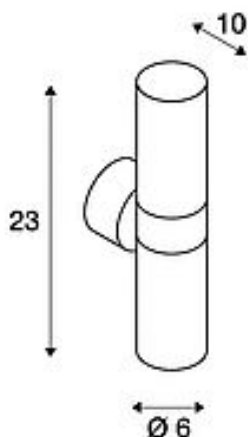

SLV

ASTINA

outdoor wandarmatuur, TCR50-SE, rond, up/down, antraciet, max. 44W

Artikelnummer	228775
Voedingsmogelijkheid	Nee
Fitting	GU10
Aantal lichtbronnen	2
Lichtbron inbegrepen	Nee
Hoogte	23 cm
Diepte	10 cm
Diameter	6 cm
Nettogewicht	0.825 kg
Brutogewicht	0.899 kg
Spanning	230V ~50Hz
Max. vermogen	11 watt
Beschermingsklasse	I
Beschermklasse	IP 44
Energie-efficiëntieklasse	A++
Montagewijze	Opbouwmontage / Wandopbouw
Lichtbron	TCR50-SE
Kleur	antraciet
Form	cilindervormig
LVK-type 1	direct-indirect
Materiaal	Aluminium/glas

Artikel uit de reeks

228771 ASTINA, outdoor wandarmatuur, TCR50-SE, IP44, rond, up/down, wit, max. 44W

228774 ASTINA, outdoor wandarmatuur, TCR50-SE, IP44, rond, up/down, zilvergrijs, max. 44W

228776 ASTINA, outdoor wandarmatuur, TCR50-SE, IP44, rond, up/down, aluminium geborsteld, max. 44W

1000286 THELFF QPAR51, antraciet, 2x GU10, max. 2x 11W, IP44

De aluminium ASTINA is uitgerust met een glazen afdekking. Dankzij de stand van de twee geïnstalleerde fittingen produceert het gemonteerde armatuur twee dezelfde, maar tegengestelde lichtbundels (UP/DOWN). Dankzij beschermklasse IP44 is de lamp geschikt voor gebruik buiten. De lamp is in verschillende kleuruitvoeringen beschikbaar en wordt rechtstreeks op 230V netspanning aangesloten. Dit armatuur is geschikt voor lampen van de energieklassen: B - A++