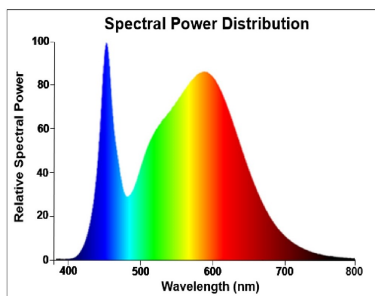

RefLED Superia Retro ES50

RefLED Superia Retro ES50 V3 360LM 840 36 SL
0029109

EAN code	5410288291093
Enkele lengte verpakking (cm)	8.2
Enkele breedte verpakking (cm)	6.1
Hoogte eenheidsverpakking (cm)	5.1
DUN14 (inner)	25410288291097
Eenheden per binnendoos	6
Binnenhoogte verpakking (cm)	9.2
Packaging inner width (cm)	16.4
Packaging inner depth (cm)	13.1
DUN14 (outer)	15410288291090
Eenheden per omdoos	60
Lengte omdoos (cm)	20.8
Breedte omdoos (cm)	17.8
Diepte omdoos (cm)	68.5

Safety data

Optimale bedrijfsomstandigheden (°C)	-20-50
Reinigingsinstructies bij breuk	Nvt
Lamp voor speciaal doeleinde	Nee
Uitsluitend te gebruiken in droge toepassingen	Ja
Geschikt voor huishoudelijke verlichting	Ja
Safety message	Geen

PHOTOMETRY

TECHNICAL DRAWINGS