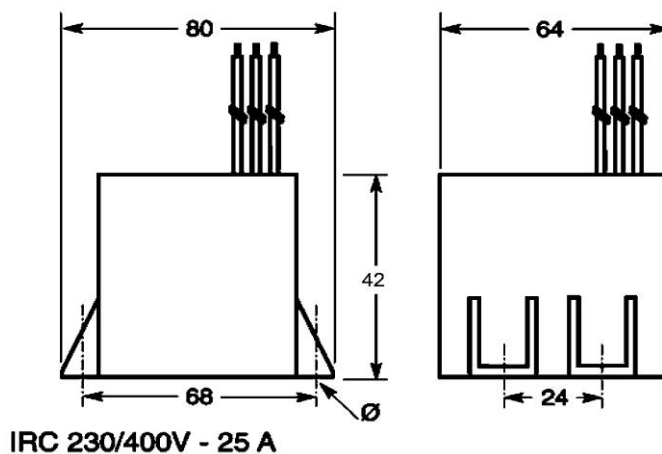

Technische fiche IRC 230/400V-25A

Merk	EREA
Artikel nummer	IRC 230/400V-25A
EAN-code Barcode	5414503004451
Code	2170
Producttype	Inschakelstroombegrenzers

Afmetingen

Aansluitschema

rev. 03.12.2020