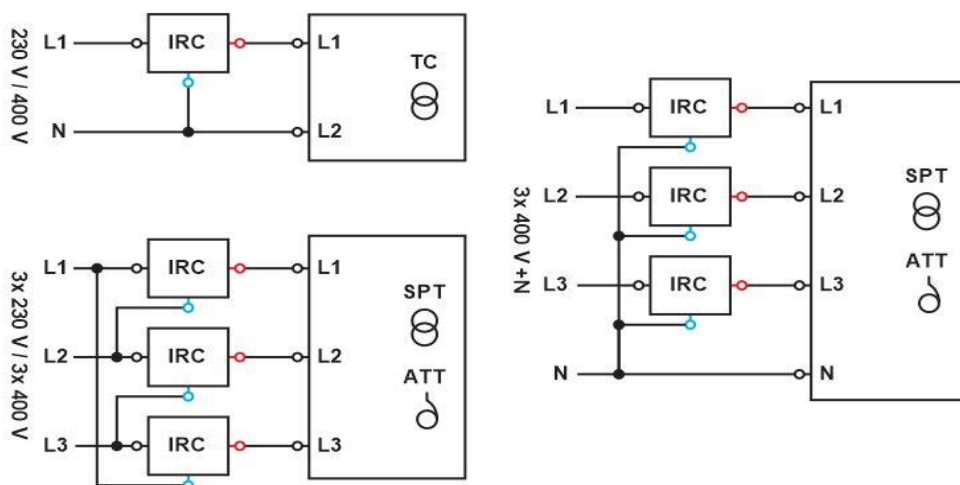

Technische fiche IRC 230/400V-25A

Merk	EREA
Artikel nummer	IRC 230/400V-25A
EAN-code Barcode	5414503004451
Code	2170
Producttype	Inschakelstroombegrenzers

Afmetingen

Aansluitschema

rev. 03.12.2020