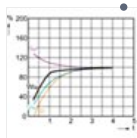

Installatieschema's

CDM-TP, PG12-2/PGX12-2
+ Zoom

PGX12-2
+ Zoom

any
+ Zoom

otometrie

MASTERColour
CDM-TP /830
+ Zoom

Prestatediagrammen

CDM-TP /830
+ Zoom