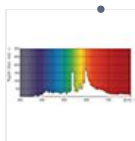

Installatieschema's

CDM-TP, PG12-2/PGX12-2
+ Zoom

PGX12-2
+ Zoom

any
+ Zoom

otometrie

MASTERColour
CDM-TP /830
+ Zoom

Prestatediagrammen

CDM-TP /830
+ Zoom