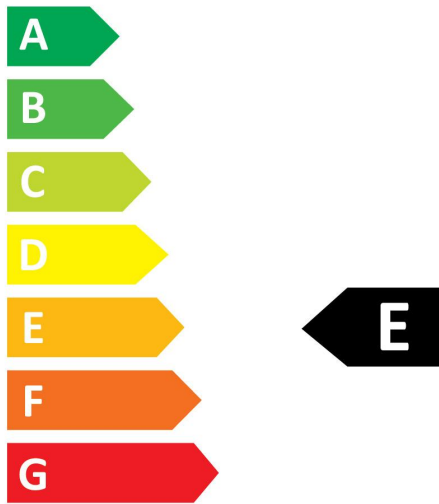

ToLEDo Retro Candle Satin

ToLEDo RT Candle V5 ST 806LM 827 E14 SL

0029484

Product features

- ToLEDo Retro Flamme Satin 6W 806lm 827 E14. Reeks led filamentlampen. Afgewerkt met een gloeidraad effect voor een visuele uitstraling vergelijkbaar met een traditionele lamp. Tot 90% energiebesparing vergeleken met gloeilampen. CRI > 80 - Beschikbaar in 1700K, 2200K, 2400K, 2700K en 4000K. Perfect homogene en extreem brede 300° lichtspreiding.300°. Onmiddellijke ontsteking bij 100% lichtstroom. Beschikbaar in dimbare uitvoering. Verwachte levensduur : 15.000 uur - 50.000 schakelcycli.Ideaal voor het vervangen van gloeilampen tot 100W. 3 jaar garantie. Niet geschikt voor gesloten armaturen.

Optical data

Lichtstroom (nominaal) (lm)	806
Nuttige lichtstroom (nominaal) (lm)	806
Kleurtemperatuur (K)	2700
Lichtkleur	Homelight
CRI (Ra)	80
Initiële kleurvariatie (SDCM)	SDCM6
Photobiological Risk Group	RG1
Vermogen van lumen aan einde nominale levensduur (lm)	70

PHOTOMETRY

TECHNICAL DRAWINGS

ToLEDo Retro Candle Satin

ToLEDo RT Candle V5 ST 806LM 827 E14 SL
0029484

0029484

6 kWh/1000h

2019/2015

SYLVANIA