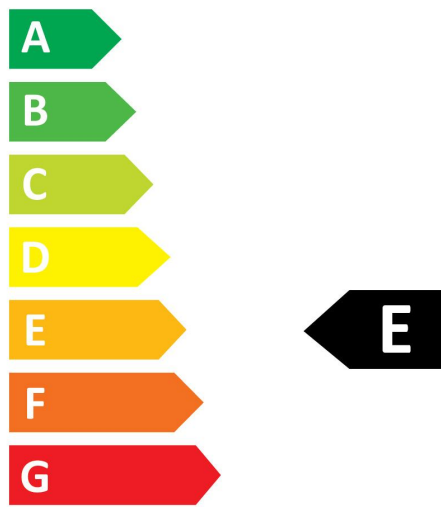

SYLVANIA

ToLEDo Retro Candle Satin
ToLEDo RT Candle V5 ST 806LM 827 E14 SL
0029484

0029484

6
kWh/1000h

2019/2015