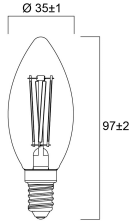

ToLEDo Retro Candle Satin

ToLEDo RT Candle V5 ST 806LM 827 E14 SL
0029484