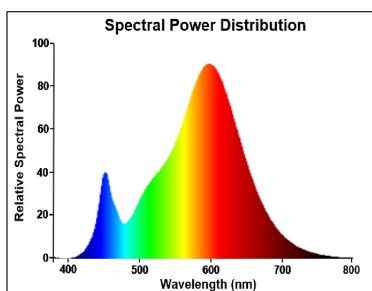

ToLEDo Retro Candle Satin

ToLEDo RT Candle V5 ST 806LM 827 E14 SL
0029484

Physical data

Lengte (mm)	97
Nominale diameter product (mm)	35
Gewicht (kg)	0.021

Packaging

Beschrijving verpakking	Karton
EAN code	5410288294841
Enkele lengte verpakking (cm)	11.0
Enkele breedte verpakking (cm)	4.5
Hoogte eenheidsverpakking (cm)	4.5
DUN14 (outer)	15410288294848
Eenheden per omdoos	6
Lengte omdoos (cm)	14.3
Breedte omdoos (cm)	9.7
Diepte omdoos (cm)	12.0

Safety data

Optimale bedrijfsomstandigheden (°C)	-20-40
Reinigingsinstructies bij breuk	Nvt
Lamp voor speciaal doeleinde	Nee
Uitsluitend te gebruiken in droge toepassingen	Ja
Geschikt voor huishoudelijke verlichting	Ja
Safety message	Niet geschikt voor geheel gesloten armaturen

PHOTOMETRY

TECHNICAL DRAWINGS