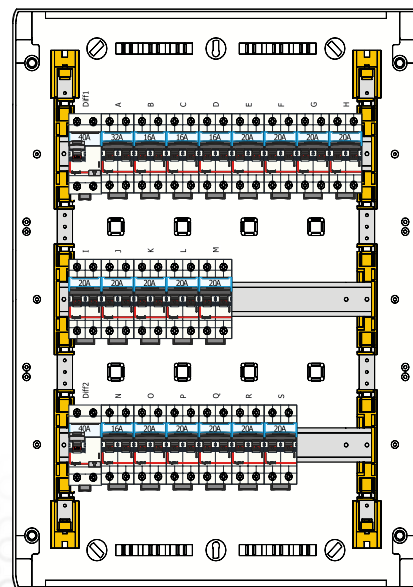

VOORBEKABELDE VERDEELBORDEN 2/3 RIJEN

THE **GLOBAL SPECIALIST**
IN ELECTRICAL AND DIGITAL BUILDING INFRASTRUCTURES

 **legrand**[®]

VOORBEBABELD VERDEELBORD 2 RIJEN MET VOLLE DEUR

- Afmetingen: 450 x 450 x 150 mm (B x H x D)
- IP (IK) van de kast: 40(9)
- Beschikbare vrije ruimte: 6 modules

Ref. XL2P40A2R		
Ref.		Stuks
401632	Kast 2R - 36 mod. - XL ³ 125	1
411922	2P - 40A - 300mA	1
411912	2P - 40A - 30mA	1
403116	2P - 16A	3
403117	2P - 20A	9
403119	2P - 32A	1

Legrand Group Belgium nv
Kouterveldstraat 9
1831 Diegem
T +32 (0)2 719 17 11
F +32 (0)2 719 17 00
E info.be@legrandgroup.be

VOORBEBABELD VERDEELBORD 3 RIJEN MET VOLLE DEUR

- Afmetingen: 450 x 600 x 150 mm (B x H x D)
- IP (IK) van de kast: 40(9)
- Beschikbare vrije ruimte: 12 modules

Ref. XL2P40A3R		
Ref.		Stuks
401633	Kast 3R - 54 mod. - XL ³ 125	1
411922	2P - 40A - 300mA	1
403116	2P - 16A	3
403117	2P - 20A	9
403119	2P - 32A	1
411912	2P - 40A - 30mA	1
403116	2P - 16A	1
403117	2P - 20A	5