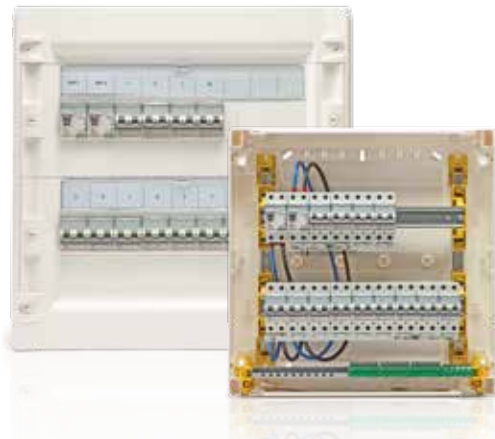

VOORBEKABELDE VERDEELBORDEN 2/3 RIJEN

THE **GLOBAL SPECIALIST**
IN ELECTRICAL AND DIGITAL BUILDING INFRASTRUCTURES

 **legrand**[®]

VOORBEBABELD VERDEELBORD 2 RIJEN MET VOLLE DEUR

- Afmetingen: 450 x 450 x 150 mm (B x H x D)
- IP (IK) van de kast: 40(9)
- Beschikbare vrije ruimte: 6 modules

Ref. XL2P40A2R		
Ref.		Stuks
401632	Kast 2R - 36 mod. - XL ³ 125	1
411922	2P - 40A - 300mA	1
411912	2P - 40A - 30mA	1
403116	2P - 16A	3
403117	2P - 20A	9
403119	2P - 32A	1

Legrand Group Belgium nv
Kouterveldstraat 9
1831 Diegem
T +32 (0)2 719 17 11
F +32 (0)2 719 17 00
E info.be@legrandgroup.be

VOORBEBABELD VERDEELBORD 3 RIJEN MET VOLLE DEUR

- Afmetingen: 450 x 600 x 150 mm (B x H x D)
- IP (IK) van de kast: 40(9)
- Beschikbare vrije ruimte: 12 modules

Ref. XL2P40A3R		
Ref.		Stuks
401633	Kast 3R - 54 mod. - XL ³ 125	1
411922	2P - 40A - 300mA	1
403116	2P - 16A	3
403117	2P - 20A	9
403119	2P - 32A	1
411912	2P - 40A - 30mA	1
403116	2P - 16A	1
403117	2P - 20A	5