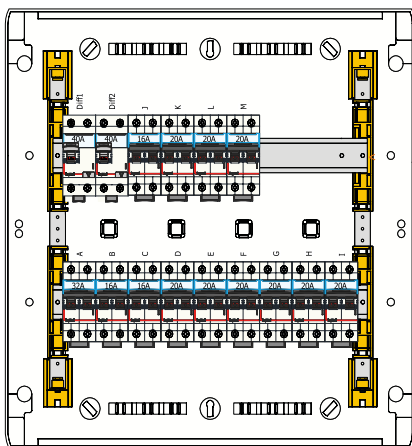

VOORBEKABELDE VERDEELBORDEN 2/3 RIJEN

THE **GLOBAL SPECIALIST**
IN ELECTRICAL AND DIGITAL BUILDING INFRASTRUCTURES

 **legrand**[®]

VOORBEBABELD VERDEELBORD 2 RIJEN MET VOLLE DEUR

- Afmetingen: 450 x 450 x 150 mm (B x H x D)
- IP (IK) van de kast: 40(9)
- Beschikbare vrije ruimte: 6 modules

Ref. XL2P40A2R		
Ref.		Stuks
401632	Kast 2R - 36 mod. - XL ³ 125	1
411922	2P - 40A - 300mA	1
411912	2P - 40A - 30mA	1
403116	2P - 16A	3
403117	2P - 20A	9
403119	2P - 32A	1

Legrand Group Belgium nv
Kouterveldstraat 9
1831 Diegem
T +32 (0)2 719 17 11
F +32 (0)2 719 17 00
E info.be@legrandgroup.be

VOORBEBABELD VERDEELBORD 3 RIJEN MET VOLLE DEUR

- Afmetingen: 450 x 600 x 150 mm (B x H x D)
- IP (IK) van de kast: 40(9)
- Beschikbare vrije ruimte: 12 modules

Ref. XL2P40A3R		
Ref.		Stuks
401633	Kast 3R - 54 mod. - XL ³ 125	1
411922	2P - 40A - 300mA	1
403116	2P - 16A	3
403117	2P - 20A	9
403119	2P - 32A	1
411912	2P - 40A - 30mA	1
403116	2P - 16A	1
403117	2P - 20A	5