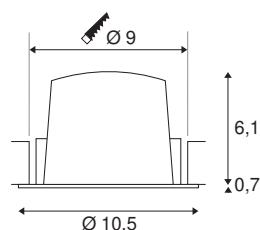

TECHNISCHE GEGEVENS

Art.nr.:	1003870
Aantal verschillende lichtopeningen	1
Secundaire stroom/spanning	500mA
Hoogte	6.8 cm
Diameter	10.5 cm
Inbouwdiameter	9 cm
Inbouwdiepte	7.5 cm
Nettogewicht	0.24 kg
Brutogewicht	0.28 kg
IP-code	IP 20 / IP 44
Beschermingsklasse	III
Schokbestendigheidsklasse	IK02
Schokbestendigheid	0,2 Joule
Montage	inbouw
Montagebeschrijving	plafond
Wattage	17.55 W
Lumen	1550 lm
Lichtkleurtemperatuur	3000 Kelvin
Stralingshoek	40 °
Kleur	zwart
CRI	90
UGR ≤	19