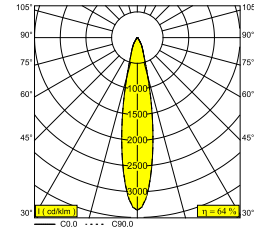

ENTERO RD-S TRIMLESS IP 93020 B

28450 9320 B

BESCHIKBAAR IN
ZWART 28450 9320 B
GOUD KLEUR 28450 9320 GC
WIT 28450 9320 W

 [Bekijk op website](#)

Algemene info

LOCATIE	binnen
INSTALLATIE	Plafond Inbouw
ZAAGMAAT/OPENING (MM)	rond - Ø KIT
INBOUWDIEPTE (MM)	115
STOF EN WATERDICHTHEID	IP44/20
GEWICHT (KG)	0.245
RICHTBAARHEID	0° tot 20° zwenkbaar, 355° roteerbaar
INFO	REFLECTOR FL-20° EXCL.LED POWER SUPPLY 350-500mA-DC

Elektrische info

KLASSE	III
ENERGIE KLASSE	D

Info lichtbron

Lightsource Name	LED
Lichtbron	LED array 5,8-8,6W / CRI>90 (R9: 52) / 3000K / 787-1089lm
TM-30-15 Waarden	Rf: 90 / Rg: 99
SDCM	SDCM1
Risk-groep	RG1
LM80	L90B10 > 50000
LED techniek (lichtbron)	1089lm // 8,6W // 127lm/W
LED techniek (toestel)	693lm // 10W // 70lm/W