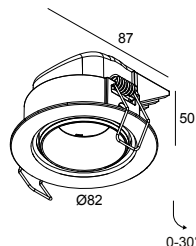

PLAT-OH! 92723 W-W

29511 9210 W-W

DISPONIBLE EN

NOIR-NOIR 29511 9210 B-B

NOIR-COULEUR OR 29511 9210 B-GC

BLANC-BLANC 29511 9210 W-W

Voir sur le site Web

Informations générales

EMPLACEMENT	interieur
INSTALLATION	Plafond Encastré
FORME / TAILLE DE DÉCOUPE (MM)	circulaire - 76
PROFONDEUR D'ENCASTREMENT (MM)	55
ÉPAISSEUR DE LA SURFACE DE MONTAGE (MM)	max.12,5
PROTECTION CONTRE LA PÉNÉTRATION	IP20
POIDS (KG)	0.2
ORIENTATION	0° à 30° inclinable
INFORMATIONS	REFLECTOR FL-23° EXCL.LED POWER SUPPLY 500mA-DC

Informations électriques

CLASSE	III
CLASSE D'ÉNERGIE	E

Info Source lumineuse

Lightsource Name	LED
Source de lumière	LED array 5,8-8,6W / CRI>90 (R9: 60) / 2700K / 753-1041lm
Valeurs TM-30	Rf: 89 / Rg: 100
SDCM	SDCM1
Groupe de risque	RG1
LM80	L90B10 > 50000
Techniques LED (source lumineuse)	1041lm // 8,6W // 121lm/W
Techniques LED (luminaire)	748lm // 10W // 76lm/W

Conditions

LED POWER SUPPLY 350 / 500mA-DC

Pour des instructions d'installation détaillées, veuillez consulter le manuel: [29511_XXX0_HAND.pdf](#)