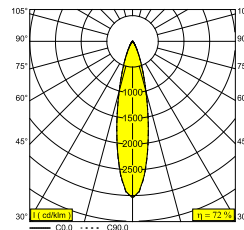

PLAT-OH! 92723 W-W

29511 9210 W-W

DISPONIBLE EN

NOIR-NOIR 29511 9210 B-B

NOIR-COULEUR OR 29511 9210 B-GC

BLANC-BLANC 29511 9210 W-W

Voir sur le site Web

Informations générales

EMPLACEMENT	interieur
INSTALLATION	Plafond Encastré
FORME / TAILLE DE DÉCOUPE (MM)	circulaire - 76
PROFONDEUR D'ENCASTREMENT (MM)	55
ÉPAISSEUR DE LA SURFACE DE MONTAGE (MM)	max.12,5
PROTECTION CONTRE LA PÉNÉTRATION	IP20
POIDS (KG)	0.2
ORIENTATION	0° à 30° inclinable
INFORMATIONS	REFLECTOR FL-23° EXCL.LED POWER SUPPLY 500mA-DC

Informations électriques

CLASSE	III
CLASSE D'ÉNERGIE	E

Info Source lumineuse

Lightsource Name	LED
Source de lumière	LED array 5,8-8,6W / CRI>90 (R9: 60) / 2700K / 753-1041lm
Valeurs TM-30	Rf: 89 / Rg: 100
SDCM	SDCM1
Groupe de risque	RG1
LM80	L90B10 > 50000
Techniques LED (source lumineuse)	1041lm // 8,6W // 121lm/W
Techniques LED (luminaire)	748lm // 10W // 76lm/W