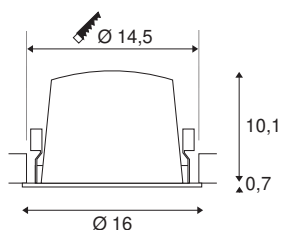

NUMINOS® DL XL

indoor led plafondbouwarmatuur wit/zwart 4000K 55°

NUMINOS is het perfect op elkaar afgestemde armatuur-systeem van SLV dat functie, design en technologie combineert. Zo kunt u met verschillende downlights en spots duizend mogelijkheden voor lichtontwerp ervaren. Zoals bij de NUMINOS® DL XL plafondbouwarmatuur, die indruk maakt door zijn hoogwaardige afwerking en licht. Ideaal voor een harmonieuze, moderne en ruimtebesparende verlichting die het accent op voorwerpen of de ruimte richt. De plafondbouwarmatuur overtuigt met een opgenomen vermogen van 37,4 Watt, een lichtsterkte van 3600 Lumen, een kleurtemperatuur van 4000 Kelvin en een kleurweergave-index van 90. De installatie is dan ook nog een fluitje van een cent. Wanneer kiest u voor de modulaire variant van SLV?

TECHNISCHE GEGEVENS

Art.nr.:	1004051
Aantal verschillende lichtopeningen	1
Secundaire stroom/spanning	1050mA
Hoogte	10.8 cm
Diameter	16 cm
Inbouwdiameter	14.5 cm
Inbouwdiepte	11.5 cm
Nettogewicht	0.715 kg
Brutogewicht	0.87 kg
IP-code	IP 20 / IP 44
Beschermingsklasse	III
Schokbestendigheidsklasse	IK02
Schokbestendigheid	0,2 Joule
Montage	inbouw
Montagebeschrijving	plafond
Wattage	37.4 W
Lumen	3600 lm
Lichtkleurtemperatuur	4000 Kelvin
Stralingshoek	55 °
Kleur	wit
CRI	90
UGR ≤	25