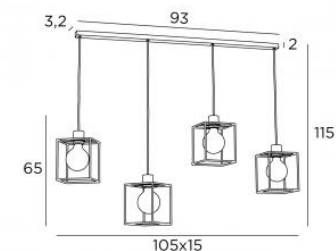

### KERMA 4 #

Hanglamp voor vier decoratieve gloeilampen,  
rechthoekige plafondbasis en vierkante structuren

#### TECHNISCHE GEGEVENS

Standaard : de hanglamp is voorzien voor een  
plafondhoogte van 275 cm . De onderkant bevindt zich op  
160 cm van de grond.

Op aanvraag : de kabellengtes kunnen gewijzigd worden  
om aan te passen aan de hoogte van uw plafond. Gelieve  
de **BESTELBON** in te vullen

#### AFMETINGEN

H115 cm L105 x 15 cm

#### BASIS

93 x 3,2 x 2 cm