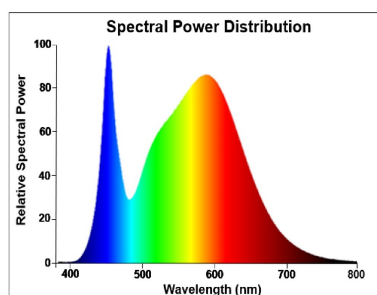

ToLEDo R7s 78MM

ToLEDo Retro R7s 78MM 470LM 840 SL

0029683

Lifetime data

Gemiddelde nominale levensduur - L70 B50	15000
Gemiddelde levensduur (nominaal) (u)	15000
Gemiddelde levensduur (nominaal) (uur)	15000

Physical data

Lengte (mm)	78
Nominale diameter product (mm)	17
Gewicht (kg)	0.013

Packaging

Beschrijving verpakking	Karton
EAN code	5410288296838
Enkele lengte verpakking (cm)	12.0
Enkele breedte verpakking (cm)	4.5
Hoogte eenheidsverpakking (cm)	4.5
DUN14 (outer)	15410288296835
Eenheden per omdoos	6
Lengte omdoos (cm)	14.3
Breedte omdoos (cm)	9.7
Diepte omdoos (cm)	13.0

Safety data

Optimale bedrijfsomstandigheden (°C)	-20-45
Reinigingsinstructies bij breuk	Nvt
Lamp voor speciaal doeleinde	Nee
Uitsluitend te gebruiken in droge toepassingen	Ja
Geschikt voor huishoudelijke verlichting	Ja
Safety message	Niet geschikt voor geheel gesloten armaturen

PHOTOMETRY