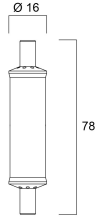

Physical data

Lengte (mm)	78
Nominale diameter product (mm)	17
Gewicht (kg)	0.013

Packaging

Beschrijving verpakking	Karton
EAN code	5410288296838
Enkele lengte verpakking (cm)	12.0
Enkele breedte verpakking (cm)	4.5
Hoogte eenheidsverpakking (cm)	4.5
DUN14 (outer)	15410288296835
Eenheden per omdoos	6
Lengte omdoos (cm)	14.3
Breedte omdoos (cm)	9.7
Diepte omdoos (cm)	13.0

PHOTOMETRY

ToLEDo R7s 78MM

ToLEDo Retro R7s 78MM 470LM 840 SL
0029683

TECHNICAL DRAWINGS

0029683

5
kWh/1000h

2019/2015

SYLVANIA