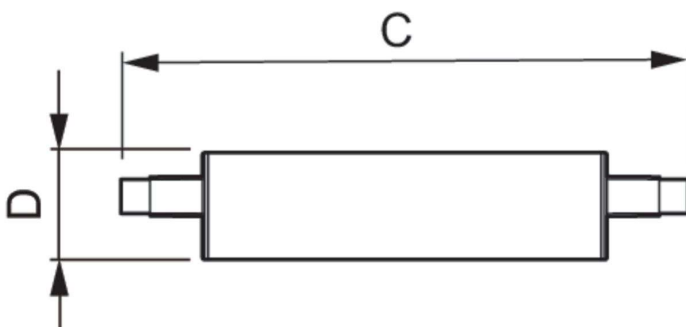

CorePro LEDlinear MV

Energieverbruik kWh/1.000 uur	18 kWh
EPREL-registratienummer	397597
EyeComfort	Ja
Productgegevens	
Productnaam voor bestelling	CoreProLED linearD 17.5-150W R7S 118 830
Volledige productnaam	CoreProLED linearD 17.5-150W R7S 118 830
Full EOC	871869964673800

Bestelcode	8718699646738
Materiaalnr. (12NC)	929002016602
Lokale code	64673800
Numerator - Aantal per pak	1
EAN/UPC - product/behuizing	8718699646738
Numerator - Dozen per buitendoos	10
EAN/UPC - Case	8718699646745

Maatschets

Product	D	C
CoreProLED linearD 17.5-150W R7S 118 830	42 mm	118 mm