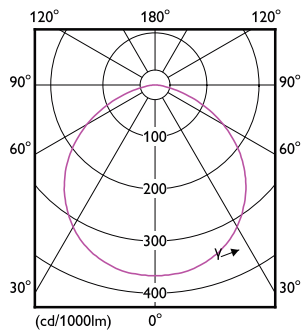

Fotometrische gegevens

Light Distribution Diagram - CoreProLED linearD 17.5-150W R7S 118 830