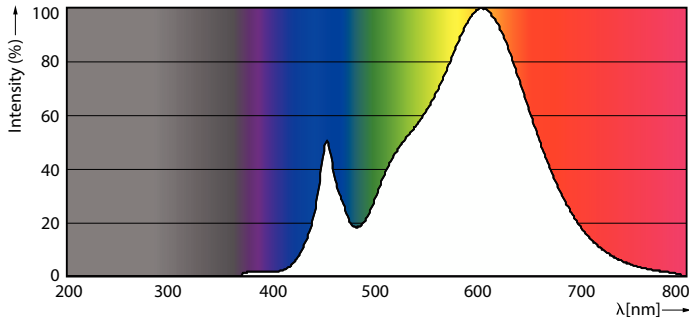

CorePro LEDlinear MV

Fotometrische gegevens

Spectral Power Distribution Colour - CoreProLED linearD 17.5-150W R7S 118 830