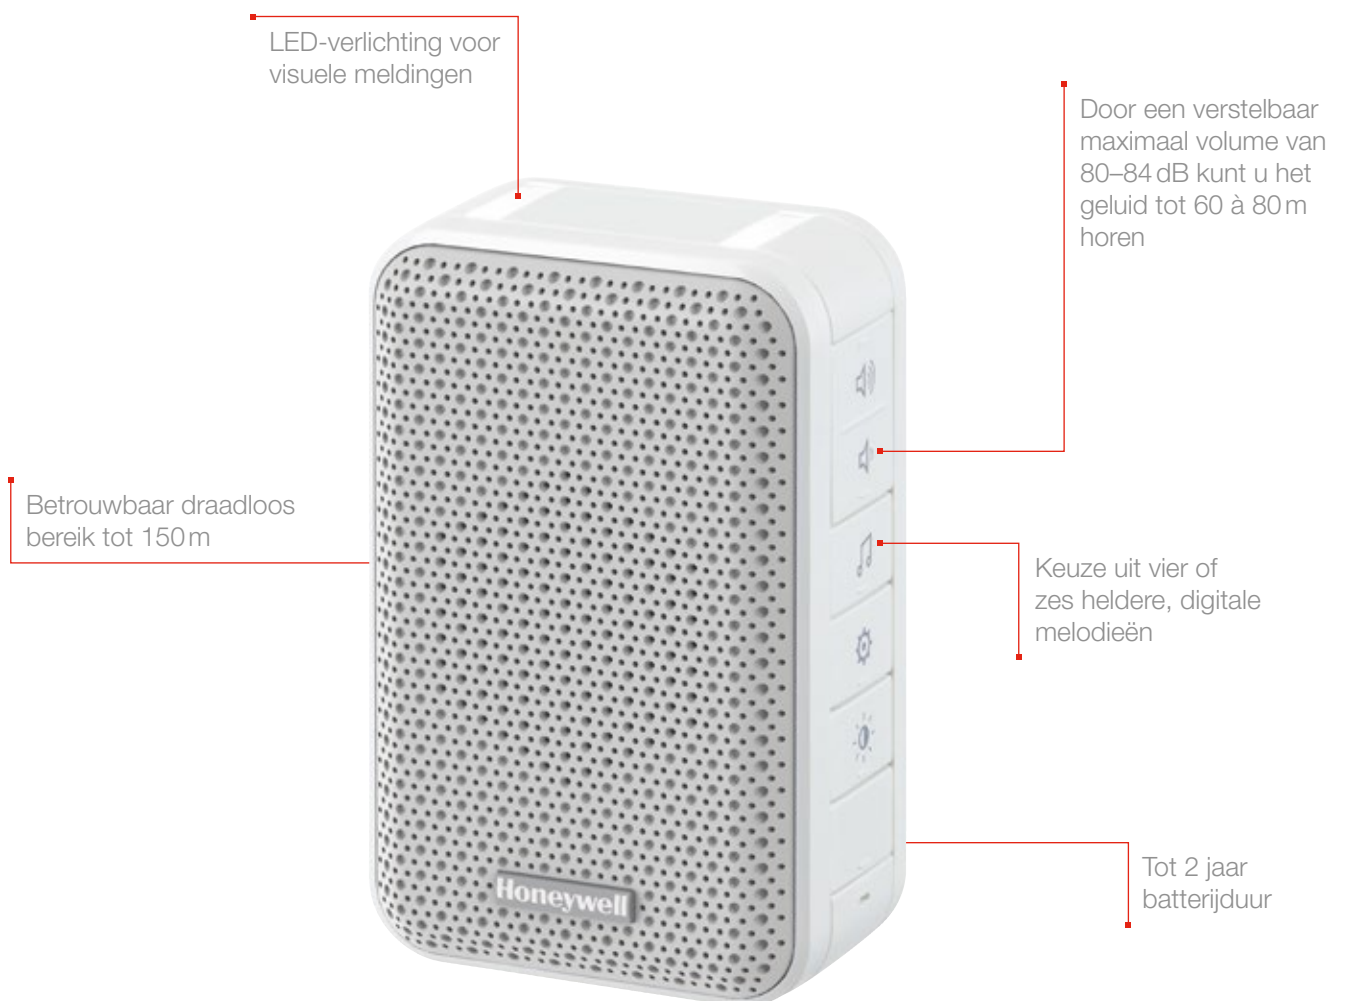

Serie 3 beschikt over het beste in eenvoudige en efficiënte deurbelpakketten. Een deurbel uit Serie 3 biedt alles wat u zoekt en nog een beetje meer, met functies die u niet verwacht, maar waar u al snel niet meer zonder kunt.

Deurbellen uit Serie 3 zijn eenvoudig, betrouwbaar en probleemloos. Dankzij Honeywell-ActivLink™ zijn ze al verbonden en kunnen ze direct gebruikt worden. Door de eenvoudige installatie zonder schroeven bent u binnen een paar minuten klaar. Ze beschikken zelfs over een eenvoudig te openen batterijlade, voor nog meer gebruiksgemak.

De deurbellen uit Serie 3, verkrijgbaar in draagbare en plug-in-modellen, zijn precies wat u zoekt; ze bieden een uitstekende geluidskwaliteit, betrouwbare draadloze verbinding en een tweejarige productgarantie, zodat u zich na installatie geen zorgen meer hoeft te maken.