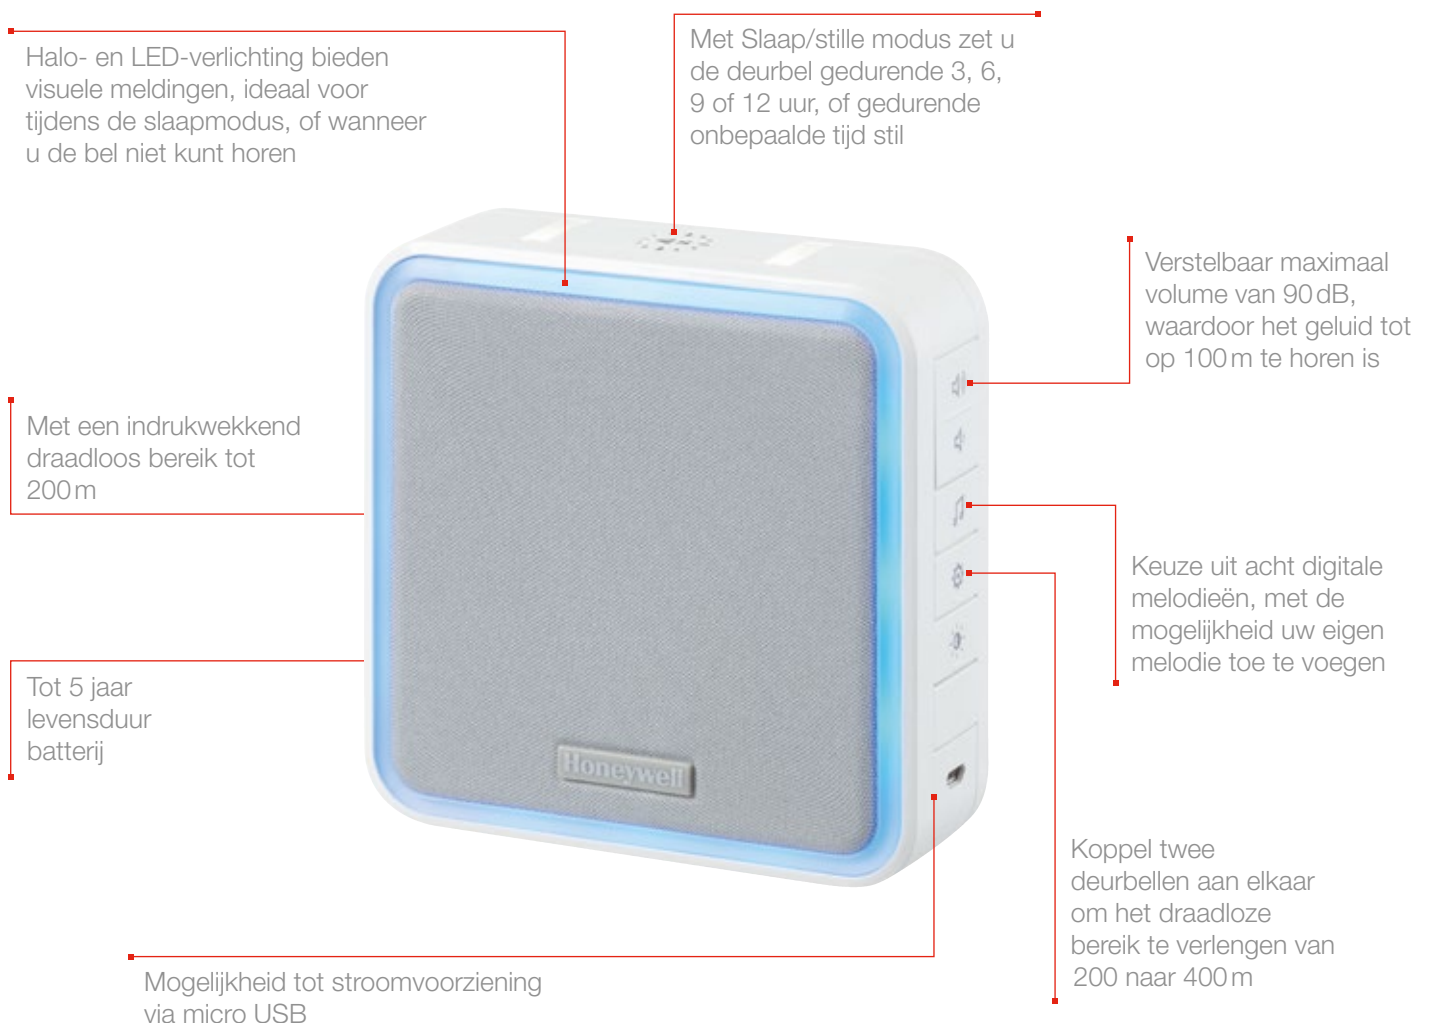

Serie 9 is het beste wat Honeywell aan deurbellen te bieden heeft, en de bellen zijn ontwikkeld voor gebruik in gezinnen met een druk leven. Ze zijn draagbaar, veelzijdig en innovatief en groeien met uw gezin mee en passen zich aan uw levensstijl aan.

Deze deurbellen beschikken over de technologie Honeywell-ActivLink™ en hebben een indrukwekkend draadloos bereik van 200 meter. Dat betekent dat u ze in het hele huis of de tuin mee kunt nemen en nog steeds weet wanneer er een bezoeker aan de deur staat. Met ActivLink™ kunt u onze deurbellen ook aan uw alarmproducten koppelen, zoals deuren- en raamsensors of draadloze bewegingssensors voor een vroege melding van bezoekers en een melding als er een deur geopend wordt, voor extra gemoedsrust.

De deurbellen uit de Honeywell Serie 9 zijn eenvoudig te installeren en al gekoppeld, waardoor ze direct na aankoop gebruik kunnen worden. U hoeft zich nergens meer zorgen om te maken dankzij de batterijduur van vijf jaar en een productgarantie van twee jaar.