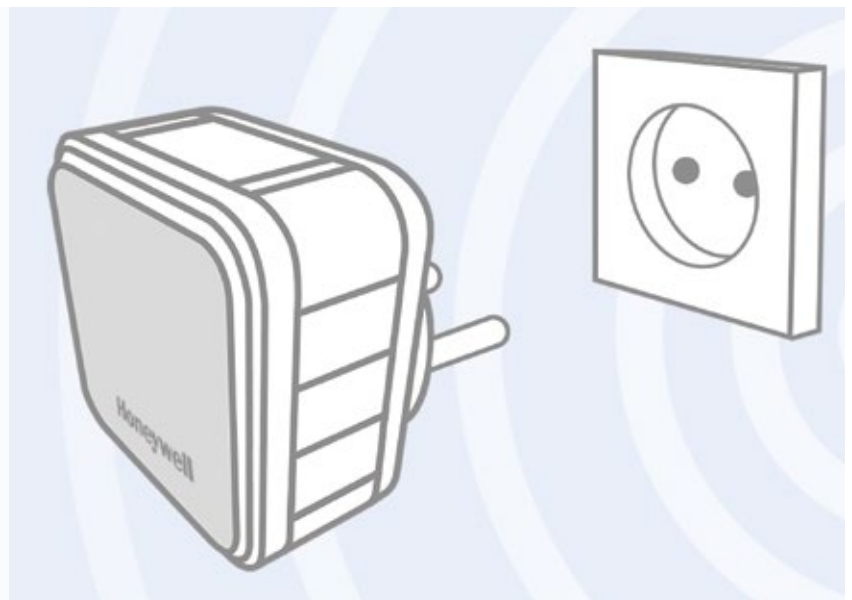

Plug-in-deurbellen

Plug-in-deurbellen zijn altijd ingeschakeld en klaar voor gebruik. Onze reeks biedt voordelen als onze innovatieve nachtverlichtingsmodus en USB-laden, zodat u telefoons en tablets kunt laden.