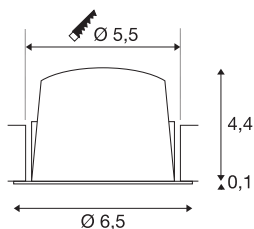

## TECHNISCHE GEGEVENS

Art.nr.:	1005537
Secundaire stroom/spanning	200mA
Hoogte	4.5 cm
Diameter	6.5 cm
Inbouwdiameter	5.5 cm
Inbouwdiepte	11 cm
Nettogewicht	0.09 kg
Brutogewicht	0.096 kg
IP-code	IP 20 / IP 44
Beschermingsklasse	III
Schokbestendigheidsklasse	IK02
Schokbestendigheid	0,2 Joule
Montage	inbouw
Montagebeschrijving	plafond
Wattage	7 W
Lumen	750 lm
Lichtkleurtemperatuur	4000 Kelvin
Stralingshoek	20 °
Kleur	zwart
CRI	90
UGR ≤	16
LXXBXX-gegevens	L80B50