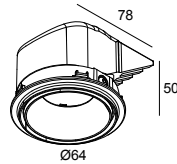

PLAT-OH! TRIMLESS 92723 B

29513 9210 B

DISPONIBLE EN
NOIR 29513 9210 B
COULEUR OR 29513 9210 GC
BLANC 29513 9210 W

 [Voir sur le site Web](#)

Informations générales

EMPLACEMENT	interieur
INSTALLATION	Plafond Encastré
FORME / TAILLE DE DÉCOUPE (MM)	circulaire - ØKIT
PROFONDEUR D'ENCASTREMENT (MM)	55
PROTECTION CONTRE LA PÉNÉTRATION	IP20
POIDS (KG)	0.2
ORIENTATION	0° à 30° inclinable
INFORMATIONS	REFLECTOR FL-23° EXCL.LED POWER SUPPLY 500mA-DC

Conditions

MOUNTING KIT PLAT-OH! TRIMLESS
 LED POWER SUPPLY 350 / 500mA-DC

Pour des instructions d'installation détaillées, veuillez consulter le manuel: [29513_XXX0_HAND.pdf](#)

PLAT-OH! TRIMLESS 92723 B