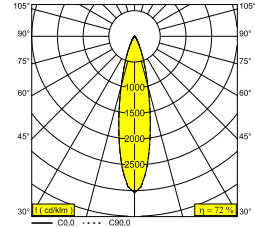

PLAT-OH! TRIMLESS 92723 B

29513 9210 B

DISPONIBLE EN
NOIR 29513 9210 B
COULEUR OR 29513 9210 GC
BLANC 29513 9210 W

 [Voir sur le site Web](#)

Informations générales

EMPLACEMENT	interieur
INSTALLATION	Plafond Encastré
FORME / TAILLE DE DÉCOUPE (MM)	circulaire - ØKIT
PROFONDEUR D'ENCASTREMENT (MM)	55
PROTECTION CONTRE LA PÉNÉTRATION	IP20
POIDS (KG)	0.2
ORIENTATION	0° à 30° inclinable
INFORMATIONS	REFLECTOR FL-23° EXCL.LED POWER SUPPLY 500mA-DC

Informations électriques

CLASSE	III
CLASSE D'ÉNERGIE	E

Info Source lumineuse

Lightsource Name	LED
Source de lumière	LED array 5,8-8,6W / CRI>90 (R9: 60) / 2700K / 753-1041lm
Valeurs TM-30	Rf: 89 / Rg: 100
SDCM	SDCM1
Groupe de risque	RG1
LM80	L90B10 > 50000
Techniques LED (source lumineuse)	1041lm // 8,6W // 121lm/W
Techniques LED (luminaire)	748lm // 10W // 76lm/W