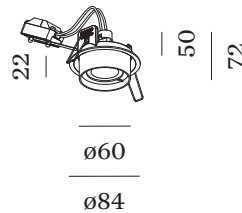

## FYSISCH

Diameter 84 mm

Height 72 mm

0.1 kg

## CUTOUT

Diameter 76-79 mm

Min. ceiling thickness 4 mm

Max. ceiling thickness 25 mm

Recessed depth 55 mm

<sup>a</sup> Color may deviate slightly due to production conditions.

Ronde aluminium armatuur voor plafondbouw; oppervlak Matwit; gepoedercoat; mat textuur; RAL 9003; gereedschapsloze installatie met draadveren; inbouwdiepte 55 mm; geschikt voor plafonddikte van 4-25 mm; lampfitting GU5.3; lamptype QR-CBC51; max. 12W; 12 V; beschermingsgraad IP44; PC3; driver niet inbegrepen; lamp niet inbegrepen;