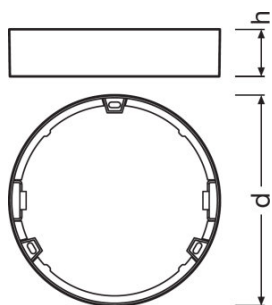

### PRODUCTVOORDELEN

- Kabelinvoer aan de zijkant voor elektrische aansluiting met laag profiel
- Eenvoudige installatie dankzij meegeleverde boorsjabloon

---

### Afmetingen

<b>Diameter</b>	170,0 mm
<b>Hoogte</b>	38,0 mm
<b>Product gewicht</b>	50,00 g